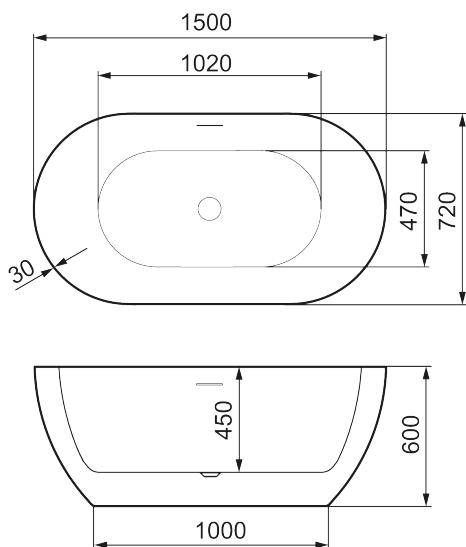

Ainutlaatuiset ominaisuudet

MORA MARE I, kylpyamme

Mare I tuo mieleen tyyneyden. Sen nykyaikainen, vapaasti seisova muoto on yhtä lailla taideteos kuin paikka rentoutua. Symmetrisen kylpyammeen tyhjennysaukko on keskellä ja reuna 3 cm paksuinen. Kokovaihtoehtoja on kaksi ja ylivuotoaukko suunniteltiin minimoimaan veden aiheuttama laikkuuntuminen.

In any color you want

Tuote-nro: 951101 **LVI:** 5816606

Kuvaus: Valkoinen, L1500 x W720 x H600

- Vapaasti seisova kylpyamme akryyliä
- Kaksipuolinen – voit istua yhtä mukavasti molemmilla puolilla
- Esiasennettu valkoinen pohjaventtiili
- Ylivuotosuoja, jossa on minimalistinen muotoilu
- Tilavuus: 180 l
- Paino: 40 kg