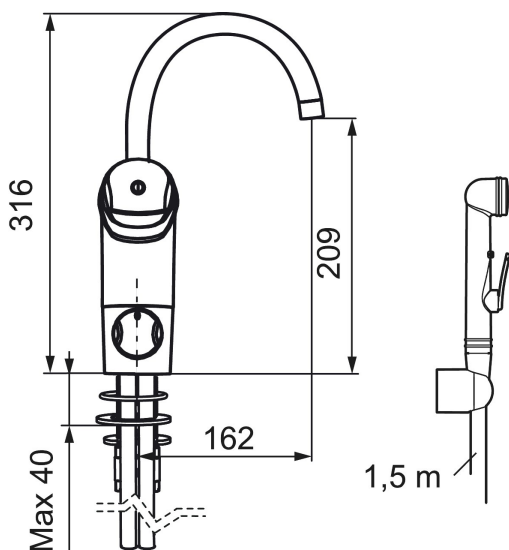

Ainutlaatuiset ominaisuudet

9000E pesuallasbidéhana pk-venttiilein

Tässä hanassa muoto ja funktio muodostavat optimaalisen kokonaisuuden. FM Mattsson 9000E näyttää tietä uudelle hanasukupolvelle, jossa ympäristövaatimukset on huomioitu pienintä yksityiskohtaa myöten. Hana kaunistaa kylpyhuonettasi ja tuo sinne uutta täydellistä tekniikkaa. Hanassa on jo perusrakenteisena ainutlaatuisia toimintoja, jotka säästävät energiaa tinkimättä käyttömukavuudesta.

Tuote-nro: 80580000 **LVI:** 6158065

Kuvaus: Kromattu

- Itsesulkeutuva käsisuihku, letkun pituus 1500 mm
- Keraaminen säätökasetti: pitkä käyttöikä ja pehmeä sulkeutuminen, joka estää paineiskut ja putkien paukkumiset.
- Cold start-energiänsäästötoiminto
- 5 vuoden painetakuu
- Lämpötilan esisäätö
- Juoksuputken rajoitus valittavissa 60°, 85°, 110° tai 360°
- Joustavat Soft PEX® -liitosletkut
- Asennusreikä: Ø33,5–37 mm
- Ääniluokka 1