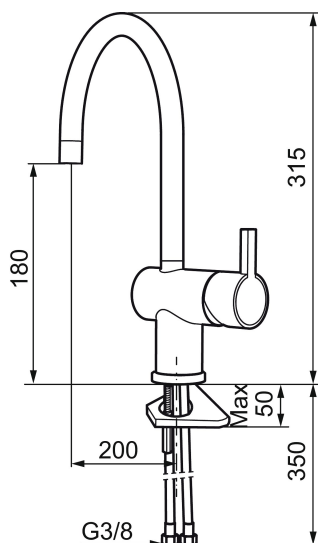

MORA REXX K5 kjøkkenbatteri

Mora REXX er essensen av skandinavisk design og funksjonalitet. Serien er minimalistisk og har fokus på enkelhet. Innovasjonen ligger i presisjonen. Når tradisjon og håndverk kombineres med moderne produksjonsmetoder og inspirerende formgivning, blir resultatet Mora REXX. Her i form av et vakkert kjøkkenbatteri med innebygd smart funksjonalitet.

Art.no.:	NRF-nummer:	Flow 3 bar: 7,6
707100.0011	4290213	l/m
Utførende: Krom/Sort		

- ESS (Energisparesystem)
- Vannmengdebegrenser og temperatursperre
- Mora Eco konstantvannmengde 7,6 l/min ved 2–6 bar
- Svingbar tut sperre 60°, 120° eller 360°
- Fleksible Soft PEX®-rør med 3/8" mutter
- For hull i benk Ø32-35 mm