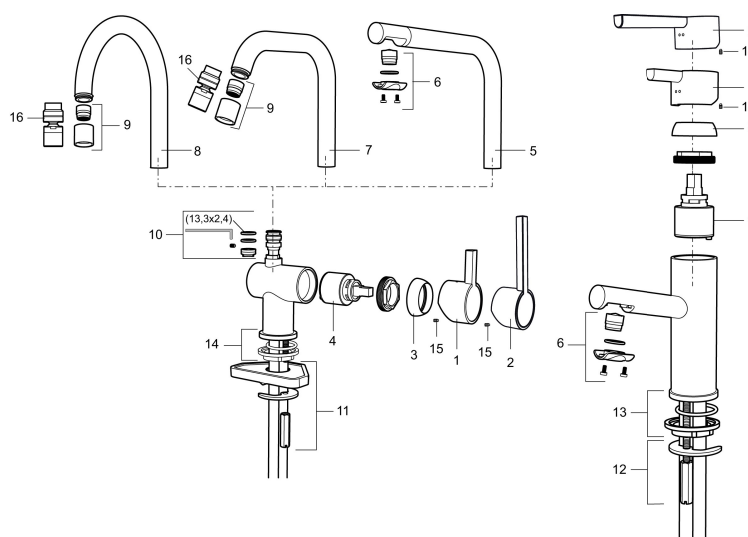

Art.no.:	NRF-nummer:	Flow 3 bar: 7,6
707100.0011	4290213	l/m
Utførende: Krom/Sort		

- ESS (Energisparesystem)
- Vannmengdebegrenser og temperatursperre
- Mora Eco konstantvannmengde 7,6 l/min ved 2–6 bar
- Svingbar tut sperre 60°, 120° eller 360°
- Fleksible Soft PEX®-rør med 3/8" mutter
- For hull i benk Ø32-35 mm

PRODUKTBESKRIVNING

MORA REXX K5 kjøkkenbatteri

Mora REXX er essensen av skandinavisk design og funksjonalitet. Serien er minimalistisk og har fokus på enkelhet. Innovasjonen ligger i presisjonen. Når tradisjon og håndverk kombineres med moderne produksjonsmetoder og inspirerende formgivning, blir resultatet Mora REXX. Her i form av et vakkert kjøkkenbatteri med innebygd smart funksjonalitet.

Art.no.: 707100.0011

NRF-nummer: 4290213

Reservedelsliste

NR.	ART. NO.	NRF-NUMMER	BESKRIVELSE
1	209500.AE	4294295	Spak, krom
1	209500.0011AE	4294296	Spak, krom/sort
2	409337		Spak med ekstra lengde 95 mm, krom
3	209501.AE	4294298	Dekkring, krom
4	209493.AE		Innsats ESS
4	708301.AE	4296511	Innsats
5	209506.AE	4294274	K6-tut, komplett, krom
5	209506.0011AE	4294275	K6-tut, komplett, krom/sort
6	209502.AE	4294301	Strålesamlersett, L-tut, 7,6 l/min ved 2–6 bar, krom
6	209502.0011AE	4294302	Strålesamlersett, L-tut, 7,6 l/min ved 2–6 bar, krom/sort
7	209508.AE	4294277	K7-tut, komplett, krom
8	209507.AE	4294272	K5-tut, komplett, krom
9	209503.AE	4294304	Strålesamler M18 innv. 7,6 l/min ved 2–6 bar, krom
10	209520.AE	4294309	Pakningssett for tut

NR.	ART. NO.	NRF-NUMMER	BESKRIVELSE
11	708779.AE	4294312	Festedetaljer, kjøkkenbatteri
12	209518.AE	4294311	Festedetaljer, servantbatteri
13	209562.AE		Styring, servantbatteri
14	209563.AE		Styrring, kjøkkenbatteri
15	459013		Låseskrue M4x5
16	409480.AE		Leddbar strålesamler M18 innv. 7–9 l/min ved 3 bar