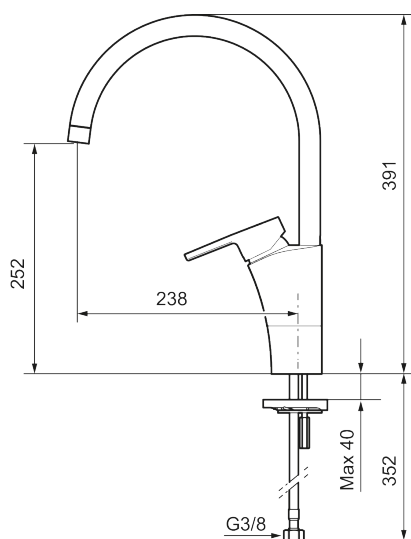

## MMIX II soft köksblandare

MMIX II soft har en design som präglas av en smeksam böljande geometri och förmedlar en tidlös och sammanhängande stil.

Art.nr: 332101.LD4 RSK: 8312161 Flöde 3 bar: 4,8 l/min  
Utförande: Krom, LEED/BREEAM-anpassad

- ESS (energisparsystem)
- Mjukstängning med keramisk tätning
- Inbyggd, lätt omställbar flödesbegränsning och temperaturspär
- Svängbar pip, spärrbricka medföljer för 60°, 85°, 110° eller 360°
- Flexibla anslutningsrör i metallspunnen Soft PEX<sup>®</sup>, lekande G3/8
- Lead Free (blyfri)
- Ljudklass 1
- Hålmått Ø34-37 mm