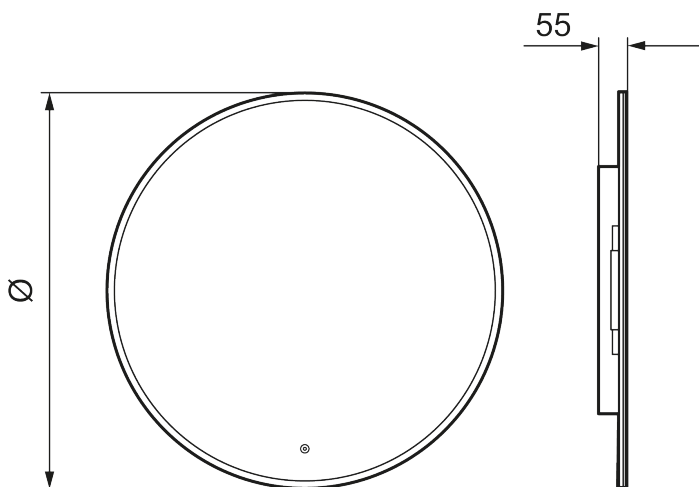

Bluetooth

Ainutlaatuiset ominaisuudet

MORA CARA II, peili

Caran muotoilu on saman tapainen kuin Solo I -peilimme. Kosketuksella ohjattava LED-kehys on peiliä kehystävän valkoisen akrylin takana. Tilan tunnelmaa voi tehostaa säätämällä Caran valon kirkkautta ja värisävyä.

Kuvaus: Ø800 mm

- Valaistu kehys
- Energiatehokas LED-valo
- Kupariton lasi, jossa on turvakalvo
- Huurtumisen estotoiminto
- Valo päälle/pois koskettamalla
- Säädettävä valon lämpötila: 2 700–6 400 K
- IP 44 -sertifikaatti, CE-merkintä
- Sisäänrakennetut Bluetooth-kaiuttimet
- Etäisyys seinästä: 55 mm