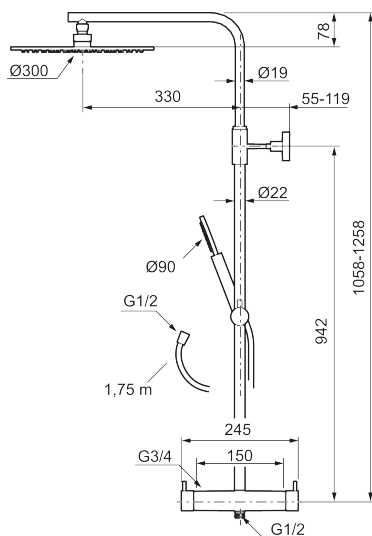

Unikke egenskaber

MORA INXX II Shower System kit

I den moderne, holdbare overflader børstet messing forener INXX II klassisk design med høj ydeevne og tilbyder en ensartet temperatur, høj komfort og fremragende beskyttelse mod skoldning. Loftbrusersættets tynde brusehoved betyder, at bruseren passer lige godt ind i et badeværelse med stærk karakter og effektfulde former som i et afdæmpet badeværelse, der er skabt til afkobling. Armaturet er testet og godkendt ud fra det gældende bygningsreglement og er energieffektivt, hvilket indebærer, at det giver et lavere vand- og energiforbrug uden at gå på kompromis med komforten. INXX II er serien, som giver mulighed for en vandoplevelse i verdensklasse.

Om serien

INXX II er en elegant og tidløs serie i en palet af nøje udvalgte overflader. Kombinationen af høj kvalitet, stilfuldt design og vidunderlig komfort gør den til den ypperligste serie.

Artikel-nummer:	VVS:	Flow 3 bar: 11,3
271900.62	722752187	l/m
Beskrivelse: Børstet messing PVD		

- Bruserhoved Ø300 mm med antikalsystem "Easy Clean".
- 1750 mm slange i metal med PVC og BPA fri slange indvendig.
- Slangen opfylder EN 1113.
- Integreret omskifter.
- Håndbruser 7,5 l/min. tagbruser 11 l/min.
- 330 mm fremspring.
- Justerbar indstilling af højde.