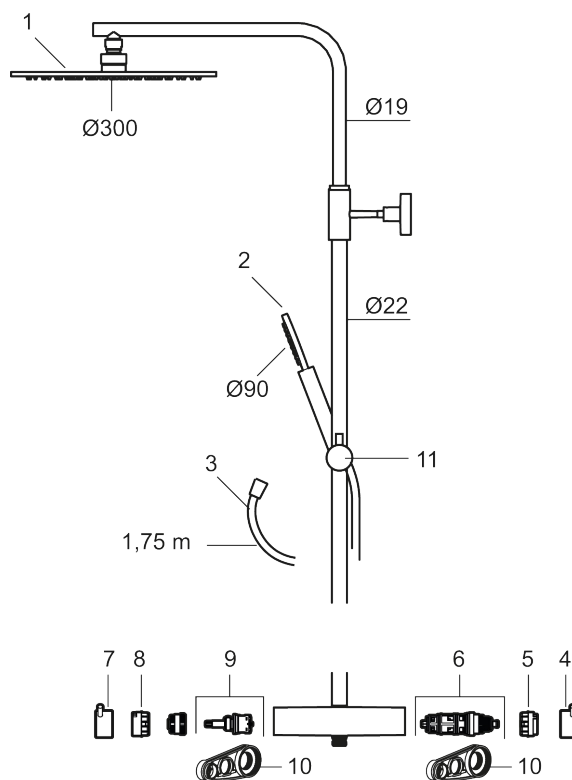

PRODUKTBEKRIVELSE

MORA INXX II Shower System kit

I den moderne, holdbare overflader børstet messing forener INXX II klassisk design med høj ydeevne og tilbyder en ensartet temperatur, høj komfort og fremragende beskyttelse mod skoldning. Lofbrusersættets tynde brusehoved betyder, at bruseren passer lige godt ind i et badeværelse med stærk karakter og effektfulde former som i et afdæmpet badeværelse, der er skabt til afkobling. Armaturet er testet og godkendt ud fra det gældende bygningsreglement og er energieffektivt, hvilket indebærer, at det giver et lavere vand- og energiforbrug uden at gå på kompromis med komforten. INXX II er serien, som giver mulighed for en vandoplevelse i verdensklasse.

Om serien

INXX II er en elegant og tidløs serie i en palet af nøje udvalgte overflader. Kombinationen af høj kvalitet, stilfuldt design og vidunderlig komfort gør den til den ypperligste serie.

Artikel-nummer: 271900.62   VVS: 722752187

Reservedelsliste

NR.	ART.NO	VVS	BESKRIVELSE
1	130348		Bruserhoved, krom
1	130348.12		Bruserhoved, matsort
1	130348.22		Bruserhoved, mathvit