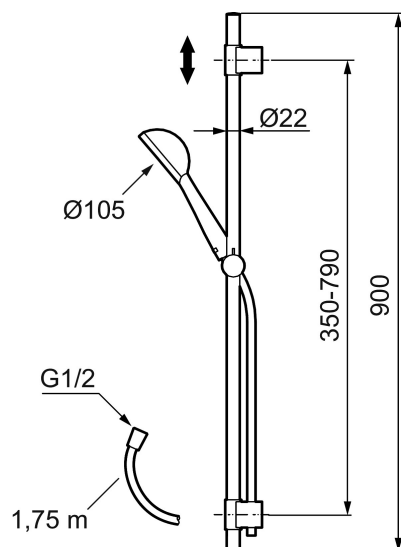

Unika egenskaper

MORA ONE duschset

Teknisk innovation, hantverk och design går hand i hand i serien Mora One. Duschen lyfter ett helt badrum och blir garanterat den avslappnande upplevelse som behövs i det stressiga vardagslivet. Thomas Sandell, arkitekt och designer, har skapat en sober och elegant serie blandare som på ett stillsamt och elegant sätt berättar om användbarhet, skönhet och hållbarhet. Mora One finns som dusch- och takduschset eller som paket innehållande dusch- eller badkarsblandare.

Art.nr: 130340 RSK: 8320095

Utförande: Krom

- Metallomspunnen slang 1750 mm, PVC- och BPA-fri innerslang
- Med variabelt c/c-mått för befintliga skruvhål
- Med antikalksystem "Easy-Clean"
- Konstantflöde 7,5 l/min vid 2–6 bar