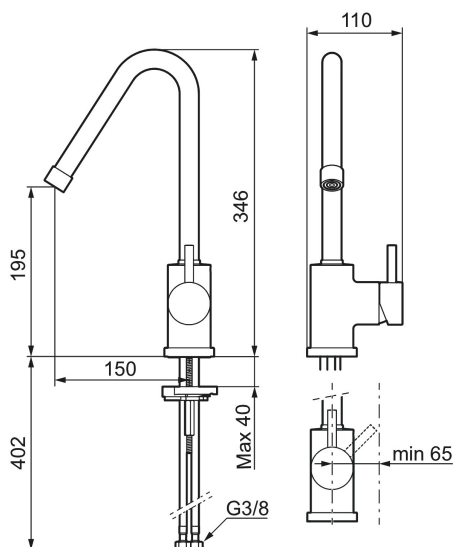

Unika egenskaper

Skyddsmodul