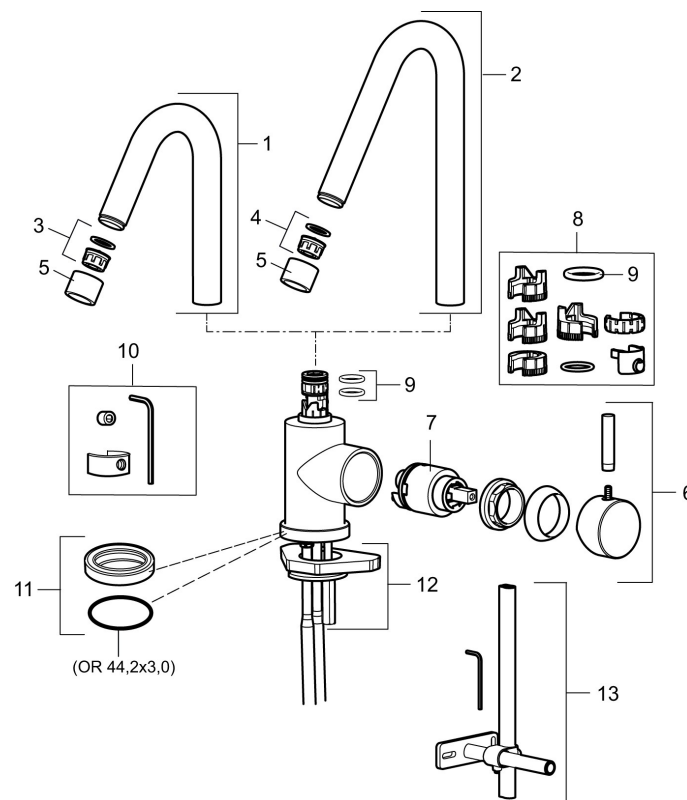

Art.nr: 702800.66 RSK: 8310754 Flöde 3 bar: 11,1 l/min
Utförande: Rå mässing

Izzy Raw och Rustic har en yta av obehandlad mässing som gör att den kommer att åldras och patineras vackert med tiden.

- ESS (Energisparsystem)
- Omställbar flödesbegränsning och temperaturspär
- Flexibla anslutningsrör i metallomspunnen Soft PEX®
- Svängbar pip 60°, 85°, 110° eller 360°
- Hålmått Ø29-37 mm

Art.nr: 702800.66

RSK: 8310754

Reservdelslista

NR.	ART.NR	RSK	BESKRIVNING
1	409616.AE	8440596	Utloppspip, komplett, tvätt, krom
1	409616.25AE	8440602	Utloppspip, komplett, tvätt, rustik mässing
1	409616.66AE	8440603	Utloppspip, komplett, tvätt, rå mässing
1	409616.80AE	8440604	Utloppspip, komplett, tvätt, krom/lättrad
2	409615.AE	8440595	Utloppspip, komplett, kök, krom
2	409615.25AE	8440599	Utloppspip, komplett, kök, rustik mässing
2	409615.66AE	8440600	Utloppspip, komplett, kök, rå mässing
2	409615.80AE	8440601	Utloppspip, komplett, kök, krom/lättrad
3	131419.AE	8281517	Strålsamlarinsats, 5,5–6,5 l/min vid 3 bar

NR.	ART.NR	RSK	BESKRIVNING
4	131398.AE	8281493	Strålsamlarinsats, 9–11 l/min vid 3 bar
5	409618.AE	8281549	Hylsa M22 inv., krom
5	409618.25AE	8281551	Hylsa M22 inv., rustik mässing
5	409618.66AE	8281552	Hylsa M22 inv., rå mässing
5	409618.80AE	8281553	Hylsa M22 inv., krom/lättrad
6	708995.AE		Ratt, komplett
6	708995.25AE		Ratt, komplett, rustik mässing
6	708995.66AE		Ratt, komplett, rå mässing
6	708995.80AE		Ratt, komplett, krom/lättrad
7	708498.AE	8345125	Keramikinsats, tvätt, ESS
8	209565.AE		Spärrsegment
9	708843.AE	8295357	O-ring (15,54 x 2,62), 2 st
10	409621.AE	8295449	Spärrsegment, för fast pip
11	708578.AE	8483170	Fot, komplett 1-grepp, krom
11	708578.25AE		Fot, komplett 1-grepp, rustik mässing
11	708578.66AE		Fot, komplett 1-grepp, rå mässing
11	708578.80AE		Fot, komplett 1-grepp, krom/lättrad
12	708779.AE		Fästdetaljer, kök
13	409340.AE	8531598	Stabiliseringsats