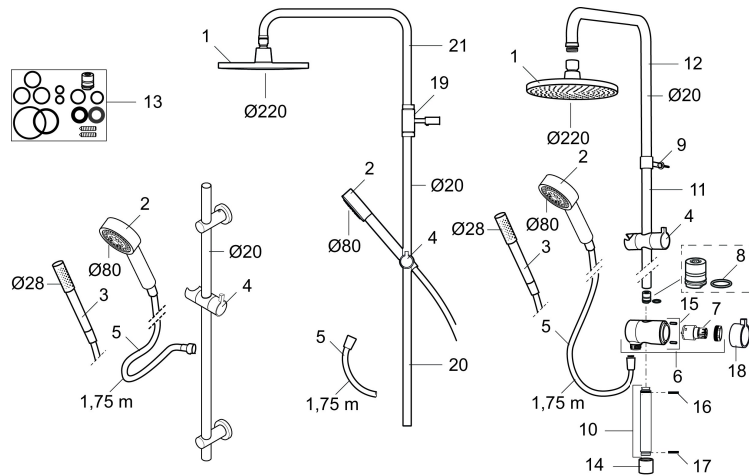

Artikel-nummer: 130016 VVS: 737801304

Beskrivelse: Krom

- Bruserhoved Ø220 mm med antikalsystem "Easy Clean"
- 1750 mm slange i metal med PVC og BPA fri slange indvendig.
- Slangen opfylder EN 1113.
- Omskiftere med keramisk kartusche, kan monteres med grebet i valgfri retning.
- Eco (Energi- og vandbesparende, håndbruser 9 l/min. tagbruser 12 l/min.)
- 350 mm fremspring.
- Bruserøret kan afkortes efter behov.

PRODUKTBEKRIVELSE

Mora Rexx Shower System S6

Mora Rexx er essensen af skandinavisk design og funktionalitet. Serien er uden overflødige detaljer, minimalistisk og med enkelheden i fokus. Dens præcision er dens innovation. Når tradition og håndværk er blandet med moderne produktionsteknik og inspirerende design, er resultatet Mora Rexx. Her, i form af et generøs shower system med en stor hovedbruser og en fleksibel håndbruser, begge med EASY-CLEAN system.

Artikel-nummer: 130016

VVS: 737801304

Reservedelsliste

NR.	ART.NO	VVS	BESKRIVELSE
1	131192	745153064	Bruserhoved 220 mm, krom
2	130356	738650104	Håndbruser, krom
3	209534	738649104	Håndbruser, krom
3	209534.75	738649117	Håndbruser, stainless
4	130357.AA		Glider, krom
4	130357.0011AE	737521835	Glider, krom/sort
5	S600310		Bruseslange 1750 mm, krom
6	409430.AE		Omskifter uden greb
7	S600321		Insats till omskifter
8	639173.AE		O-ring, (2 st)
9	139906.AE	745153104	Rørbærer 20 mm.
10	209549.AE		Tilslutningsrør
11	209548.AE		Nedre loftbruserør
12	209550.AE		Øvre loftbruserør
13	409425.AE		Reservedelspose til Mora Shower System

NR.	ART.NO	VVS	BESKRIVELSE
14	209291.AE		Overgangsnippel G1/2 - M18x1
15	139812.AE		Stopskrue M5x20
16	309246.AE		O-ring (13,1 x 1,6)
17	609029.AE		O-ring (16,1 x 1,6)
18	409520.AE		Greb til omskifter
19	409590.AE		Bruserørholder, krom
20	209648.AE		Nedre loftbruserør, krom
21	209650.AE		Øvre loftbruserør