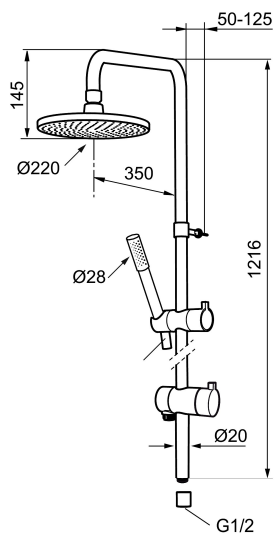

Mora Rexx Shower System S6

Mora Rexx er essensen af skandinavisk design og funktionalitet. Serien er uden overflødige detaljer, minimalistisk og med enkelheden i fokus. Dens præcision er dens innovation. Når tradition og håndværk er blandet med moderne produktionsteknik og inspirerende design, er resultatet Mora Rexx. Her, i form af et generøs shower system med en stor hovedbruser og en fleksibel håndbruser, begge med EASY-CLEAN system.

Artikel-nummer: 130016 VVS: 737801304

Beskrivelse: Krom

- Bruserhoved Ø220 mm med antikalsystem "Easy Clean"
- 1750 mm slange i metal med PVC og BPA fri slange indvendig.
- Slangen opfylder EN 1113.
- Omskiftere med keramisk kartusche, kan monteres med grebet i valgfri retning.
- Eco (Energi- og vandbesparende, håndbruser 9 l/min. tagbruser 12 l/min.)
- 350 mm fremspring.
- Bruserøret kan afkortes efter behov.