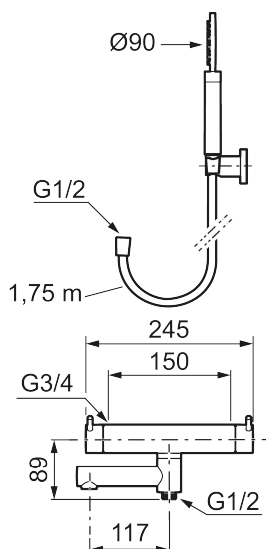

MORA INXX II badekarbatteri

Med en holdbar mattsvart nyanse og hånddusjens store, runde munnstykke skaper kranen en estetisk følelse, samtidig som den gir forutsetninger for et avslappende bad. INXX II er serien som tilbyr en vannopplevelse i verdensklasse i form av en jevn temperatur, høy komfort og et sterkt vern mot skålding. Blandebatteriet er testet og godkjent ut fra gjeldende byggeregler og det er energieffektivt, noe som innebærer at man får et lavere vann- og energiforbruk uten å gi avkall på komforten.

Art.no.:	NRF-nummer:	Flow 3 bar: 20,0
270100.12	4290413	l/m
Utførende: Mattsort		

- Med hånddusj, hånddusjholder og metallslange 1,75 m, PVC/BPA-fri innerslange
- Trykk- og termostatstyrt
- Svingbar utløpstut som vender kar/dusj
- Med reversibel overdel
- Sperreknapp 38°C
- Eco mengdeknapp
- Med tilbakeslagsventiler etter standard EN 1717
- OBS! Dekkskiver og anslutningskupper bestilles separat