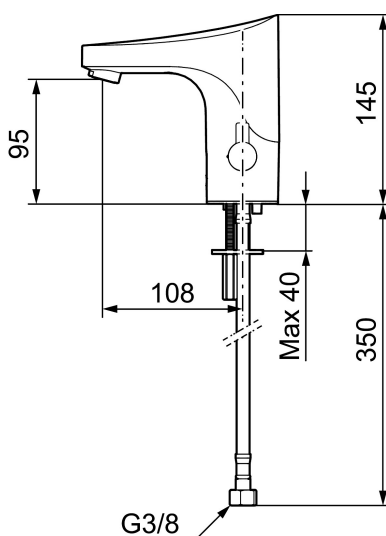

9000E Tronic pesuallashana

FM Mattsson 9000E Tronic on kosketusvapaa hana, jonka muotoilu on moderni ja yksinkertainen. Kosketusvapaat hanat ovat nyt myös löytäneet tiensä yhä useampiin moderneihin koteihin. Tunnistin avaa hanan automaattisesti, kun asetat kätesi hanan alle ja sulkee sen, kun otat kätesi pois. Hygieenistä ja energiatehokasta.

Tuote-nro: 16410000 **LVI:** 6158041 **Flow 3 bar:** 5,5 l/m

Kuvaus: Kromattu, paristokäyttö (sis. pariston)

- Lämmönsäätökahva
- Pehmeästi sulkeutuva magneettiventtiili
- Ilkivaltaa kestävä metallinen ulkokuori
- Eco Flow-poresuutin
- 30 sek läpihuhtelumahdollisuus tunnistimen kautta
- Hanan sulkemismahdollisuus tunnistimen kautta 60 s ajaksi esim. siivouksen ajaksi
- Alhainen virrankulutus takaa paristolle pitkän toiminta-ajan
- Tunnistin IP67
- Imusuojattu EU- standardin EN1717 mukaan
- Lead free- lyijytön materiaali

Asennus:

- Helppo asentaa ja huoltaa
- Lämmönsäätö lukittavissa: lämmön säädön jälkeen vipu voidaan irrottaa ja asettaa tilalle peitenasta
- Paristokäyttöinen 6V, muutettavissa verkkovirralla 12V AC/DC
- Verkkovirralla vaihdettaessa tarvitaan adapterisarja S600147
- Tunnistimen automaattinen etäisyydensäätö
- Joustavat Soft PEX®- liitosletkut 3/8" liitosmutterilla
- Asennusreikä Ø 33,5-37 mm

Asetukset:

- Lämpötilan rajoitusmahdollisuus
- Ohjelmoitava hygieniahuuhtelumahdollisuus esim. legionellan poistamiseen
- Ohjelmoitava huuhtelu-aika