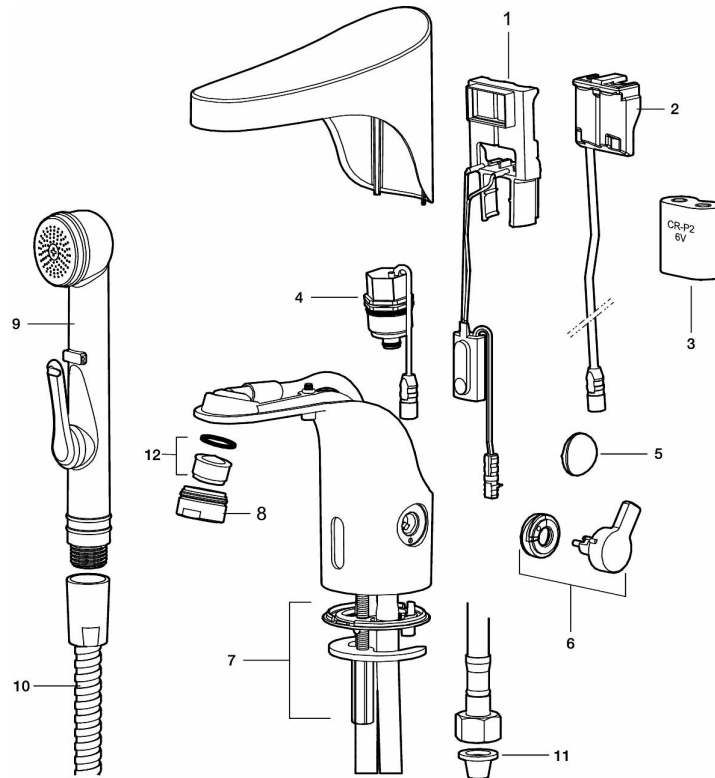

TUOTEKUVAUS

9000E Tronic pesuallashana

FM Mattsson 9000E Tronic on kosketusvapaa hana, jonka muotoilu on moderni ja yksinkertainen. Kosketusvapaat hanat ovat nyt myös löytäneet tiensä yhä useampiin moderneihin koteihin. Tunnistin avaa hanan automaattisesti, kun asetat kätesi hanan alle ja sulkee sen, kun otat kätesi pois. Hygieenistä ja energiatehokasta.

Tuote-nro: 16410000

LVI: 6158041

Varaosalistaus

NRO.	MA-NRO	LVI	KUVAUS
1	S600278		Eletroniikka yksikkö, vakio
1	S600329		Elektroniikka, keskusohjattu
2	S600131	6432260	Verkkoliitäntä
3	S600135	6432264	Paristo
4	S600277	6430160	Magneettiventtiili
5	16222000		Peitelaippa
6	16221000		Vipu
7	39141600		Kiinnityssarja
8	29142400	6561146	Poresuuttimen hylsy M24 ulko, 13 mm
9	34582000	6569761	Itsesulkeutuva käsisuihku
10	S600207		Suihkuletku 1500 mm, kromattu