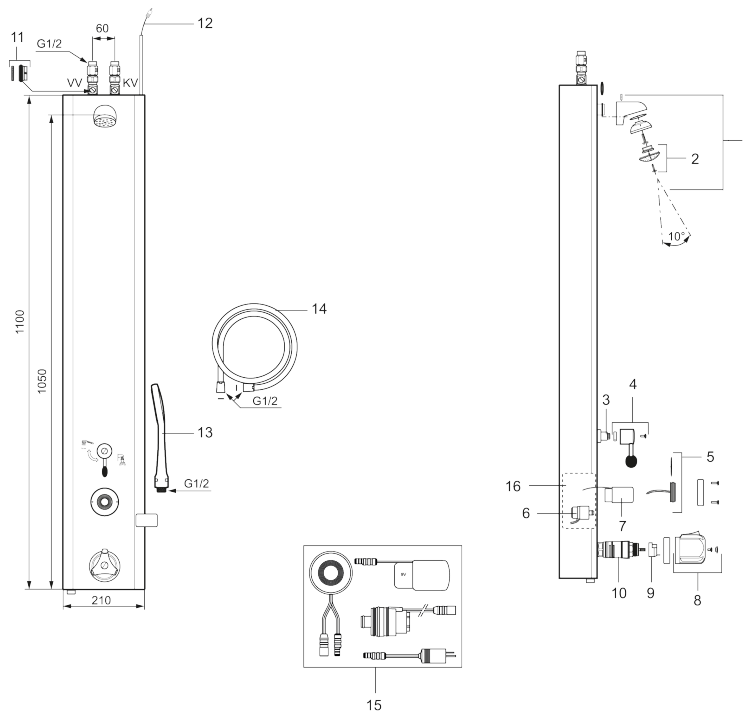

## Mora Tronic Duschpaneel mit Thermostatfunktion und Anschluss nach oben

Artikel-Nr.: 720243

Ausführung: Edelstahl

- **Ausgelaufen 2019**
- Mit Legionellenschutz Legio Safe zur thermischen Desinfektion
- Mit Handdusche und Schlauch
- Mit Hygienespülung
- Durchflussbegrenzer 12 l/min
- Bedienung mit Druckknopf
- Programmierbarer Berührungsknopf 10-60 s
- Strahlwinkel +/-5°
- Batteriebetrieb vorbereitet
- **Wahlweise Batterie oder Netzbetrieb**
- Zertifiziert nach DIN EN 15091
- Bei Netzbetrieb inkl. 8m vorkonfektioniertem Anschlusskabel

# Mora Tronic Duschpaneel mit Thermostatfunktion und Anschluss nach oben

Artikel-Nr.: 720243

## Ersatzteilliste

NO.	ART.NR	AUSFÜHRUNG
1	729247.AE	Duschkopf, kompl.
2	729303.AE	Einsatz Duschkopf kompl.
3	729241.AE	Umsteller
4	729122.AE	Hebel, komplett
5	729436.AE	Taster, 9V
6	729431.AE	Magnetventil 9V
7	S600134	Batterie
8	708075.AE	Temperaturhandrad, komplett
9	708078.AE	Anschlagring
10	708042.AE	Thermostateinsatz
10	719169.AE	Thermostatkartusche, für Legionellenschutz
11	129380.AE	Rückschlagventil, 2 Stk
12	729292.AE	Anschlusskabel für Netzantrieb

NO.	ART.NR	AUSFÜHRUNG
13	130370	Handbrause
14	139835.AE	Duschschlauch 1750 mm, chrom
15	729438.AE	Ersatzteilset, bestehend aus Taster, Batterien, Magnetventil und Übergang
16	729279.AE	Box, kompl. für Batterieanschluss