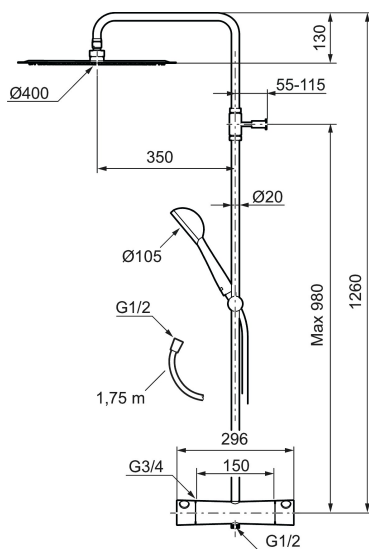

Art.no.: 261900 **NRF-nummer:** 4290623 **Flow 3 bar:** 7,5 l/m
Utførende: Krom

Unike funksjoner

- Sikkerhetsbatteri med takdusj
- Trykklansert termostat
- Eco mengdeknapp
- Sperreknapp 38°C
- Med keramisk reversibel overdel
- Med tilbakeslagsventiler etter standard EN 1717
- Hånddusj med sivel
- Med antikalksystem "Easy Clean"
- Hånddusj 7,5 l/min og takdusj 19 l/min
- Metallslange 1,75 m, PVC/BPA-fri innerslange
- Dusjstang kan kappes ved behov