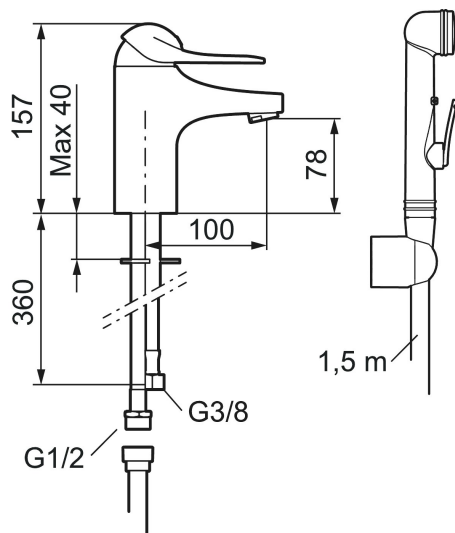

FMM 9000E Sanette Waschtisch-Einhebelmischer

Der Waschtisch-Einhebelmischer FM Mattsson 9000E ist eine der innovativsten Armaturen ihrer Art:

Der einzigartige Schließmechanismus „Soft-Closing“ verhindert wirksam die Entstehung von Druckstößen.

Darüber hinaus verbessert sie die Energieeffizienz und unterstützt die Reduzierung des Wasserverbrauchs.

: 80670010

Ausführung: Chrom, Eco (Energie- und Wasserstrahlregler)

Schutzmodul

- Mit selbstschliessender Handbrause, Schlauch 1500 mm und Wandhalter
- ESS (Energie-Spar-System)
- Mit Soft Closing zur Vermeidung von Druckstößen
- Einstellbare Mengen- und Temperaturbegrenzung
- Flexible Anschlussschläuche Soft-PEX®
- Lochdurchmesser Ø33,5-37 mm