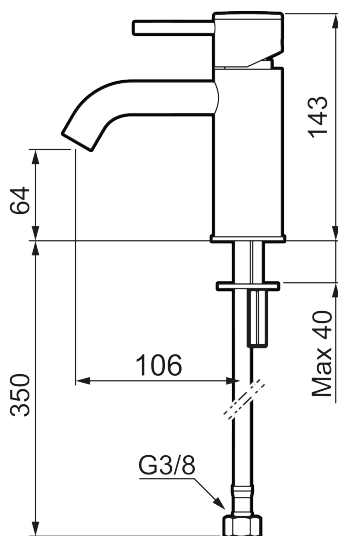

Unikke egenskaber

Tilbageløbssikring

MORA INXX II soft, small

INXX II håndvaskarmatur findes i tre forskellige højder, hvor small er et lavt armatur, der er tilpasset mindre håndvaske. I en slidstærk, mathvid overflader og håndvaskarmaturets stilrene form højner INXX II soft badeværelsets standard og giver en følelse af kvalitet og elegance. Armaturet er testet og godkendt ud fra det gældende bygningsreglement og er energieffektivt, hvilket indebærer, at det giver et lavere vand- og energiforbrug uden at gå på kompromis med komforten. Bundventilen fås som tilbehør i samme overflader.

VVS:
701495210

Flow 3 bar: 4,5
l/m

Beskrivelse: Mathvid

- Til håndvask.
- 106 mm fremspring.
- Keramisk tætning.
- Indbygget temperatur- og flowbegrænser.
- Flexible tilslutningsslanger.
- Hulmål Ø34-37 mm.

PRODUKTBESKRIVELSE

MORA INXX II soft, small

INXX II håndvaskarmatur findes i tre forskellige højder, hvor small er et lavt armatur, der er tilpasset mindre håndvaske. I en slidstærk, mathvid overflader og håndvaskarmaturets stilrene form højner INXX II soft badeværelsets standard og giver en følelse af kvalitet og elegance. Armaturet er testet og godkendt ud fra det gældende bygningsreglement og er energieffektivt, hvilket indebærer, at det giver et lavere vand- og energiforbrug uden at gå på kompromis med komforten. Bundventilen fås som tilbehør i samme overflader.