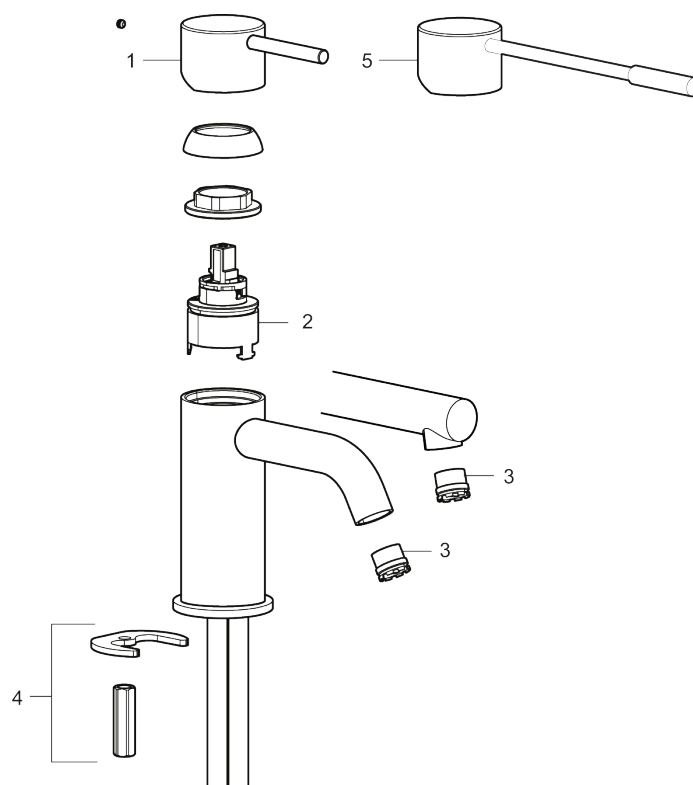

PRODUKTBESKRIVELSE

MORA INXX II soft, small

INXX II håndvaskarmatur findes i tre forskellige højder, hvor small er et lavt armatur, der er tilpasset mindre håndvaske. I en slidstærk, mathvid overflader og håndvaskarmaturets stilrene form højner INXX II soft badeværelsets standard og giver en følelse af kvalitet og elegance. Armaturet er testet og godkendt ud fra det gældende bygningsreglement og er energieffektivt, hvilket indebærer, at det giver et lavere vand- og energiforbrug uden at gå på kompromis med komforten. Bundventilen fås som tilbehør i samme overflader.

Om serien

INXX II er en elegant og tidløs serie i en palet af nøje udvalgte overflader. Kombinationen af høj kvalitet, stilfuldt design og vidunderlig komfort gør den til den ypperligste serie.

Artikel-nummer:

VVS: 701495210

273001.22CA

Reservedelsliste

NR.	ART.NO	VVS	BESKRIVELSE
1	409701.AE		Greb, komplet, krom
1	409701.12AE		Greb, komplet, matsort
1	409701.22AE		Greb, komplet, mathvid
1	409701.44AE		Greb, komplet, matgrå