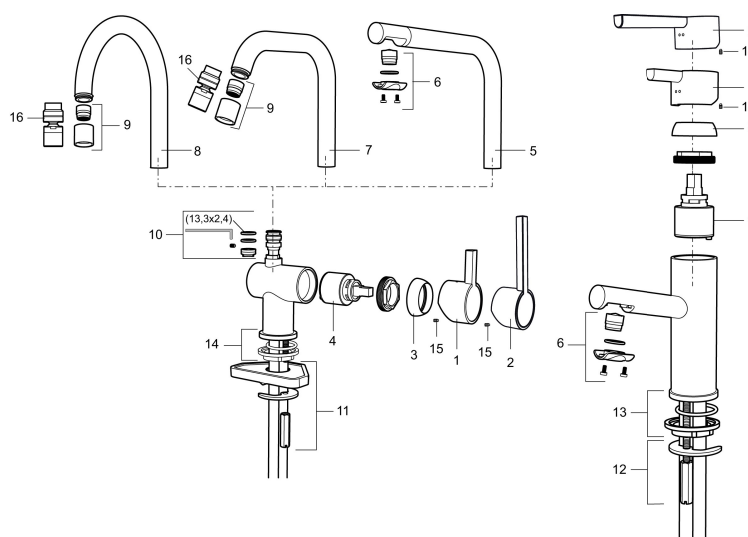

Art.nr: 707100.0011 RSK: 8318180 Flöde 3 bar: 7,6 l/min

Utförande: Krom/svart

- ESS (energisparsystem)
- Keramisk tätning
- Omställbar flödesbegränsning och temperaturspär
- Eco (energi- och vattenbesparande konstantflödesstrålsamlare, 7,6 l/min vid 2–6 bar)
- Flexibla anslutningsrör i metallomspunnen Soft PEX[®], lekande G3/8
- Svängbar pip 60°, 120° eller 360°
- Hålmått Ø32-35 mm

PRODUKTBESKRIVNING

MORA REXX K5 köksblandare

Mora REXX är essensen av skandinavisk design och funktionalitet. Serien är minimalistisk och med enkelheten i fokus. Dess precision är dess innovation. När tradition och hantverk samsas med moderna tillverkningsmetoder och inspirerande formgivning, blir resultatet Mora REXX. Här i form av en vacker köksblandare med inbyggd smart funktionalitet.

Art.nr: 707100.0011

RSK: 8318180

Reservdelslista

NR.	ART.NR	RSK	BESKRIVNING
1	209500.AE	8346901	Spak, krom
1	209500.0011AE	8346917	Spak, krom/svart
2	409337	8346503	Care-spak, komplett, krom
3	209501.AE	8346902	Täckhuv, krom
4	209493.AE	8345204	Keramiksats ESS
4	708301.AE	8345093	Keramiksats
5	209506.AE	8346907	Utloppspip K6, komplett, krom
5	209506.0011AE	8326728	Utloppspip K6, komplett, krom/svart
6	209502.AE	8346903	Strålsamlarkit, L-pip, 7,6 l/min vid 2–6 bar, krom
6	209502.0011AE	8346921	Strålsamlarkit, L-pip, 7,6 l/min vid 2–6 bar, krom/svart
7	209508.AE	8346909	Utloppspip K7, komplett, krom
8	209507.AE	8346908	Utloppspip K5, komplett, krom
9	209503.AE	8346904	Strålsamlare M18 Inv., 7,6 l/min vid 2–6 bar, krom
10	209520.AE	8346910	Packningssats (blått spärsegment)

NR.	ART.NR	RSK	BESKRIVNING
11	708779.AE		Fästdetaljer, kök
12	209518.AE	8346911	Fästdetaljer
13	209562.AE		Fot fkr med centrepackning, tvätt
14	209563.AE	8295335	Fot fkr med centrepackning, kök
15	459013		Låsskruv M4x5
16	409480.AE	8393983	Ledbar strålsamlare M18 inv., 7–9 l/min vid 3 bar