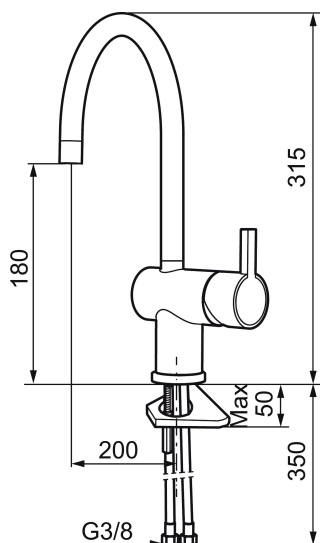

MORA REXX K5 köksblandare

Mora REXX är essensen av skandinavisk design och funktionalitet. Serien är minimalistisk och med enkelheten i fokus. Dess precision är dess innovation. När tradition och hantverk samsas med moderna tillverkningsmetoder och inspirerande formgivning, blir resultatet Mora REXX. Här i form av en vacker köksblandare med inbyggd smart funktionalitet.

Art.nr: 707100.0011 RSK: 8318180 Flöde 3 bar: 7,6 l/min

Utförande: Krom/svart

- ESS (energisparsystem)
- Keramisk tätning
- Omställbar flödesbegränsning och temperaturspär
- Eco (energi- och vattenbesparande konstantflödesstrålsamlare, 7,6 l/min vid 2–6 bar)
- Flexibla anslutningsrör i metallomspunnen Soft PEX®, lekande G3/8
- Svängbar pip 60°, 120° eller 360°
- Hålmått Ø32-35 mm