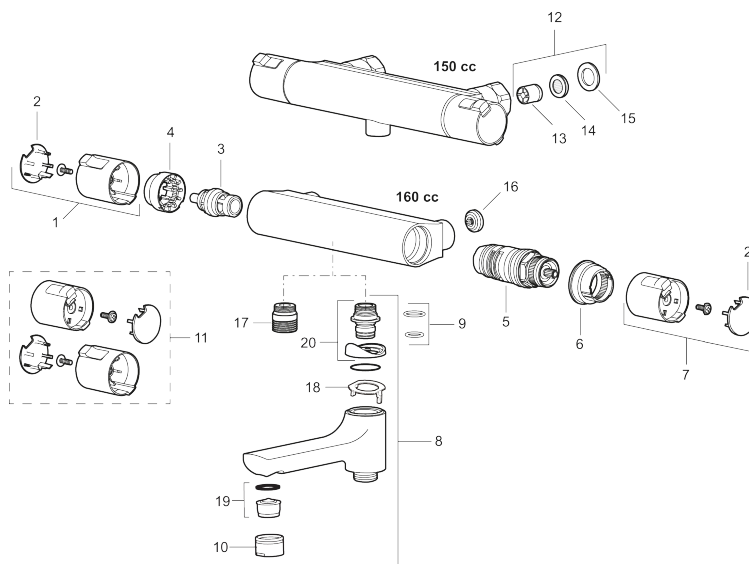

PRODUKTBeskrivning

CERA bathroom concept

Mora Cera dusch finns i flera varianter och är en del i en produktserie för att skapa ett enhetligt intryck och känsla i ditt hem. Välj bland takdusch-, handduschset eller ett helt badrumspaket. Hela Mora Cera-serien är utvecklad för att vara ett miljö och energisäkert val för hela familjen.

Art.nr: 241520

RSK: 8344184

Reservdelslista

NR.	ART.NR	RSK	BESKRIVNING
1	409653.AA	8345188	Mängdvråd, komplett, krom, butiksförpackad
2	409658.AA	8345190	Täcklock, krom, butiksförpackad
3	S600274	8397028	Keramiskt överstycke G1/2
4	708079.AE		Eco, stoppring, avstängning
5	708764.AE	8345114	Termostatinsats
6	209556.AE	8345184	Stoppring, temperatur
7	409654.AA	8345189	Temperaturvråd, komplett, krom, butiksförpackad
8	409656	8344876	Utloppspip för ombyggnad av duschblandare
9	209519.AE	8938340	O-ringar
10	131415.AE	8281512	Hylsa M24 utv., 15 mm, krom
11	409650.AA	8345187	Mängd- och temperaturvråd, komplett, krom, butiksförpackad
12	708338.AE		Backventil (2 st), 150 c/c
13	139465.AE	8186872	Patronbackventil, 150 c/c
14	708080.AE		Silhållare, 150 c/c
15	709339.AE	8938274	Packning 24/15x2, 2-pack
16	129380.AE	8345651	Backventil (2 st), 160 c/c