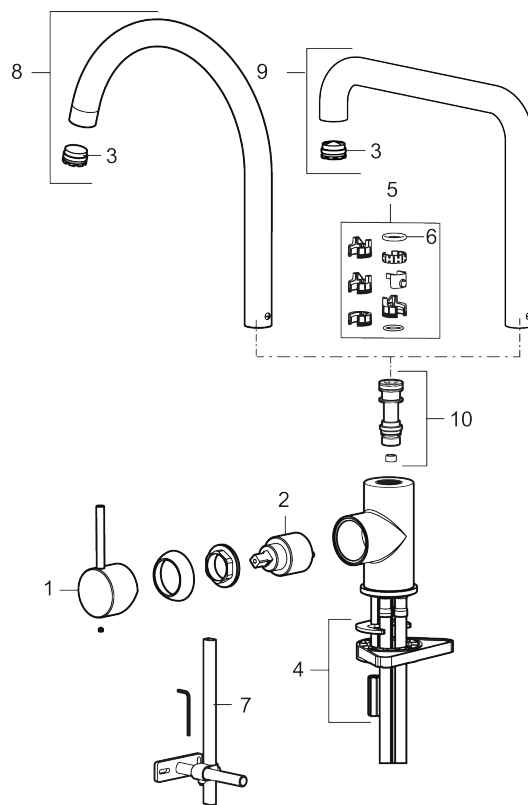

PRODUKTBESKRIVNING

MORA INXX II soft

Med den moderne holdbare nyansen polert messing og kjøkkenkranens myke formspråk bidrar INXX II soft til et luksuriøst og elegant kjøkken. Blandebatteriet er testet og godkjent ut fra gjeldende byggeregler og det er energieffektivt, noe som innebærer at man får et lavere vann- og energiforbruk uten å gi avkall på komforten.

Om serien

INXX II er en elegant og tidløs serie i en palett av nøye utvalgte nyanser. Kombinasjonen av høy kvalitet, stilren design og herlig komfort gjør den til den ultimate serien.

Art.no.: 272101.60CA

NRF-nummer: 4290521

Reservedelsliste

NR.	ART. NO.	NRF-NUMMER	BESKRIVELSE
1	409700.AE	4295005	Spak, komplett, krom
1	409700.12AE	4294998	Spak, komplett, matt sort
1	409700.22AE	4294999	Spak, komplett, matt hvit
1	409700.44AE	4295001	Spak, komplett, matt grå
1	409700.60AE	4295002	Spak, komplett, polert messing PVD
1	409700.62AE	4295003	Spak, komplett, børstet messing PVD