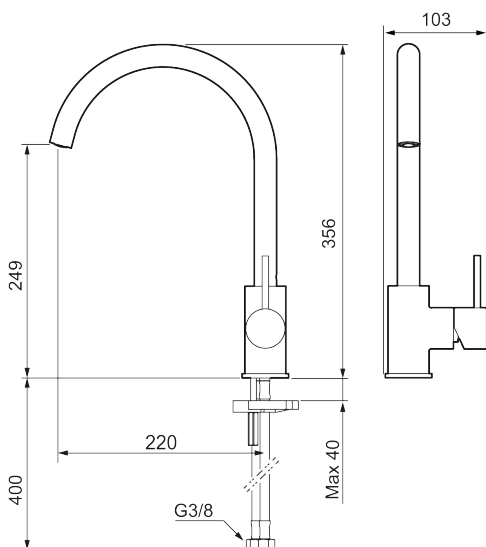

Utførende: Polert messing PVD

Unike funksjoner

Tilbakeslagssikring

- Vannmengdebegrenser og temperatursperre
- Mora Eco vannbesparende strålesamler
- Svingbar tut sperre 60°, 85°, 110° eller 360°
- Fleksible Soft PEX®-rør med 3/8" mutter
- For hull i benk Ø34-37 mm