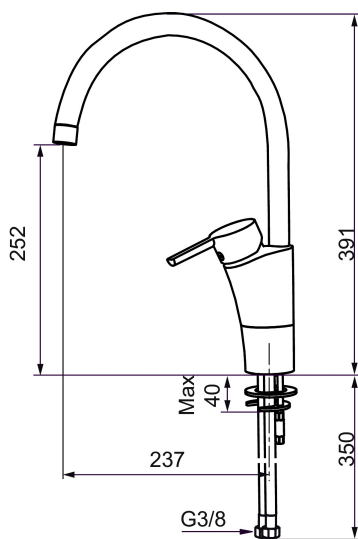

MORA MMIX K5 Spültisch-Einhebelmischer

Die Armaturenserie Mora MMix verbindet attraktives skandinavisches Design mit anspruchsvollster Mora-Technologie.

Ihr Leistungsspektrum ist einzigartig: Sie spart Wasser und Energie, verhindert die Entstehung von Druckstößen im Trinkwassernetz und bietet aufgrund ihrer besonderen Kartuschen-Technologie eine besondere Leichtgängigkeit und eine lange Lebensdauer.

: 732101 Flow 3 bar: 7,3 l/m

Ausführung: Chrom, Neue Artikel-Nr. siehe: 332101

- ESS (Energie-Spar-System)
- Mit Soft Closing zur Vermeidung von Druckstößen
- Einstellbare Mengen- und Temperaturbegrenzung
- Flexible Anschlussschläuche Soft-PEX[®]
- Schwenkbarer Auslauf, Schwenkbegrenzung 60°, 85°, 110° oder 360°
- Lead Free (Bleifrei gem. Trinkwasserverordnung)
- Lochdurchmesser Ø32-37 mm

MORA MMIX K5 Spültisch- Einhebelmischer

Die Armaturenserie Mora MMix verbindet attraktives skandinavisches Design mit anspruchsvollster Mora-Technologie.

Ihr Leistungsspektrum ist einzigartig: Sie spart Wasser und Energie, verhindert die Entstehung von Druckstößen im Trinkwassernetz und bietet aufgrund ihrer besonderen Kartuschen-Technologie eine besondere Leichtgängigkeit und eine lange Lebensdauer.

: 732101

	37885000	Gummidichtung für Soft-PEX® rohre 3/8", 10-er Pack
1	S600299	Dichtungs- und Begrenzungssatz
2	209543.AE	Sperre 40°
3	S600206	Selbstschliessende Handbrause, chrom
4	S600308	Stabilisierungssatz
5	S600314	Strahlregler mit Kugelgelenk M22 innen, 7–9 l/min von 300 kPa
6	131415.AE	Gehäuse M24 außen, 15 mm, Chrom
7	S600312	Strahlregler M21,5 außen, 7–9 l/min von 300 kPa
7	409385.AE	Strahlregler M21,5 außen, 5 l/min von 200–600 kPa
7	S600228	Strahlregler M21,5 außen, 3 l/min von 200–600 kPa
7	409429.AE	Strahlregler M21,5 außen, 9–11 l/min von 300 kPa
8	131410.AE	Gehäuse M22 innen
9	S600160	Befestigung, Waschtischarm.
10	S600159	Monteringssæt til køkkenarmatur
11	409389.AE	Hebel, komplett