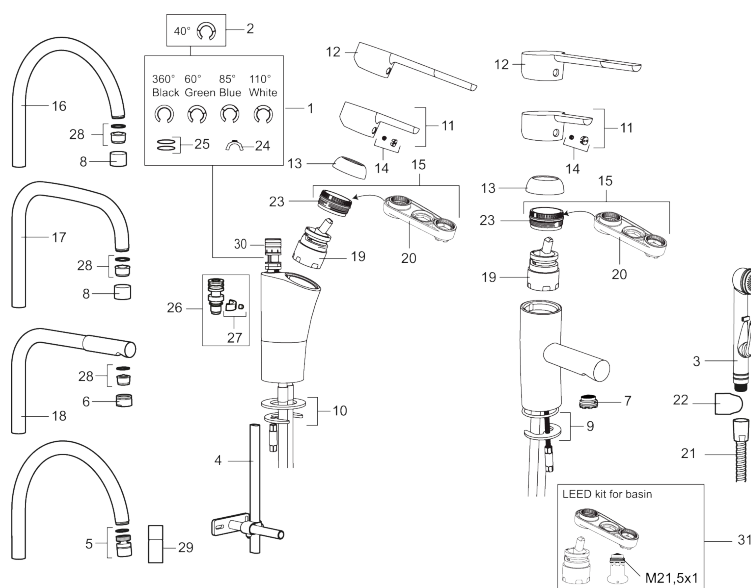

MORA MMIX K5 Spültisch-Einhebelmischer

Die Armaturenserie Mora MMix verbindet attraktives skandinavisches Design mit anspruchsvollster Mora-Technologie.

Ihr Leistungsspektrum ist einzigartig: Sie spart Wasser und Energie, verhindert die Entstehung von Druckstößen im Trinkwassernetz und bietet aufgrund ihrer besonderen Kartuschen-Technologie eine besondere Leichtgängigkeit und eine lange Lebensdauer.

: 732101 Flow 3 bar: 7,3 l/m

Ausführung: Chrom, Neue Artikel-Nr. siehe: 332101

- ESS (Energie-Spar-System)
- Mit Soft Closing zur Vermeidung von Druckstößen
- Einstellbare Mengen- und Temperaturbegrenzung
- Flexible Anschlussschläuche Soft-PEX[®]
- Schwenkbarer Auslauf, Schwenkbegrenzung 60°, 85°, 110° oder 360°
- Lead Free (Bleifrei gem. Trinkwasserverordnung)
- Lochdurchmesser Ø32-37 mm

MORA MMIX K5 Spültisch- Einhebelmischer

Die Armaturenserie Mora MMix verbindet attraktives skandinavisches Design mit anspruchsvollster Mora-Technologie.

Ihr Leistungsspektrum ist einzigartig: Sie spart Wasser und Energie, verhindert die Entstehung von Druckstößen im Trinkwassernetz und bietet aufgrund ihrer besonderen Kartuschen-Technologie eine besondere Leichtgängigkeit und eine lange Lebensdauer.

: 732101

	37885000	Gummidichtung für Soft-PEX® rohre 3/8", 10-er Pack
1	S600299	Dichtungs- und Begrenzungssatz
2	209543.AE	Sperre 40°
3	S600206	Selbstschliessende Handbrause, chrom
4	S600308	Stabilisierungssatz
5	S600314	Strahlregler mit Kugelgelenk M22 innen, 7–9 l/min von 300 kPa
6	131415.AE	Gehäuse M24 außen, 15 mm, Chrom
7	S600312	Strahlregler M21,5 außen, 7–9 l/min von 300 kPa
7	409385.AE	Strahlregler M21,5 außen, 5 l/min von 200–600 kPa
7	S600228	Strahlregler M21,5 außen, 3 l/min von 200–600 kPa
7	409429.AE	Strahlregler M21,5 außen, 9–11 l/min von 300 kPa
8	131410.AE	Gehäuse M22 innen
9	S600160	Befestigung, Waschtischarm.
10	S600159	Monteringssæt til køkkenarmatur
11	409389.AE	Hebel, komplett