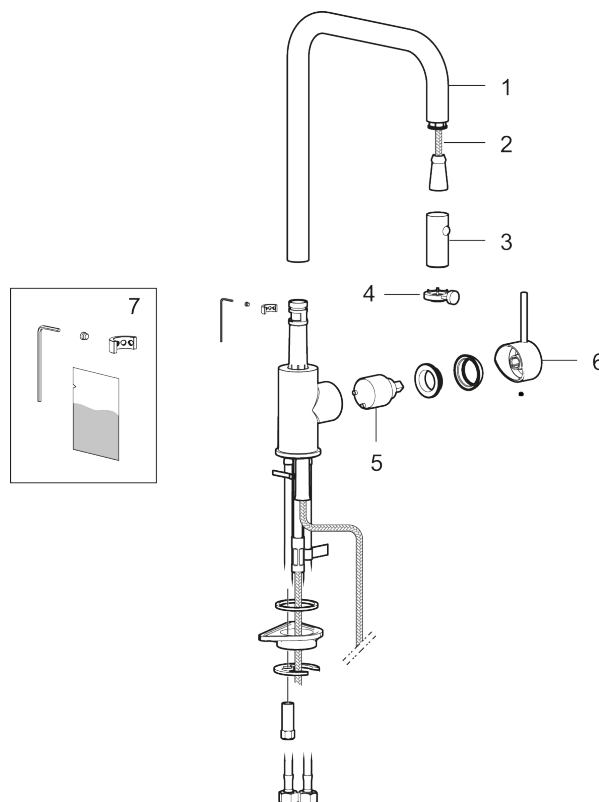

Unika egenskaper

Art.nr: 272031.CA RSK: 8312034 Flöde 3 bar: 5,9 l/min
Utförande: Krom

- Utdragbart munstycke med två strålbilder (normal och sköljstråle)
- Omställbar flödesbegränsning och temperaturspärr
- Flexibla anslutningsrör i metallomspunnen Soft PEX®, anslutning G3/8
- Svängbar pip 130°, anpassningsbar för olika diskhoar
- Återströmningsskydd enligt EU-standard SS-EN 1717
- Hålmått Ø34-37 mm

PRODUKTBESKRIVNING

MORA INXX II pullout
köksblandare

Med en tålig kromad yta och ett mjukt formspråk bidrar INXX II pullout till ett lyxigt och elegant kök. Blandaren har ett utdragbart munstycke som kan skiftas mellan vanlig vattenstråle och dusch. Strålen återgår till normal när vattnet stängs av.

Art.nr: 272031.CA

RSK: 8312034

Reservdelstlista

NR.	ART.NR	RSK	BESKRIVNING
1	S600235	8387100	Pip, komplett, krom
1	S600235.12	8387101	Pip, komplett, mattsvart
2	S600189	8387146	Slang
3	S600188	8387098	Munstycke, krom

NR.	ART.NR	RSK	BESKRIVNING
3	S600188.12	8387099	Munstycke, mattsvart
4	S600216	3871102	Nyckel för strålsamlare
5	409702.AE	8437059	Keramikinsats
6	409700.AE	8394069	Spak, komplett, krom
6	409700.12AE	8394070	Spak, komplett, mattsvart
7	S600213	8387148	Spärsegment