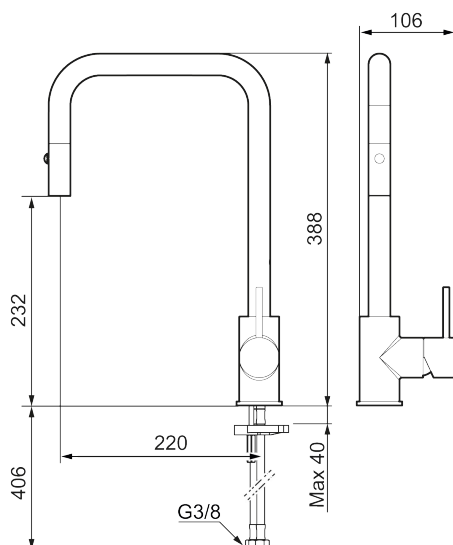

MORA INXX II pullout köksblandare

Med en tålig kromad yta och ett mjukt formspråk bidrar INXX II pullout till ett lyxigt och elegant kök.

Blandaren har ett utdragbart munstycke som kan skiftas mellan vanlig vattenstråle och dusch. Strålen återgår till normal när vattnet stängs av.

Unika egenskaper

Art.nr: 272031.CA RSK: 8312034 Flöde 3 bar: 5,9 l/min
Utförande: Krom

- Utdragbart munstycke med två strålbilder (normal och sköljstråle)
- Omställbar flödesbegränsning och temperaturspärr
- Flexibla anslutningsrör i metallomspunnen Soft PEX®, anslutning G3/8
- Svängbar pip 130°, anpassningsbar för olika diskhoar
- Återströmningsskydd enligt EU-standard SS-EN 1717
- Hålmått Ø34-37 mm

Art.nr: 272031.CA

RSK: 8312034

Reservdelstlista

NR.	ART.NR	RSK	BESKRIVNING
1	S600235	8387100	Pip, komplett, krom
1	S600235.12	8387101	Pip, komplett, mattsvart
2	S600189	8387146	Slang
3	S600188	8387098	Munstycke, krom

NR.	ART.NR	RSK	BESKRIVNING
3	S600188.12	8387099	Munstycke, mattsvart
4	S600216	3871102	Nyckel för strålsamlare
5	409702.AE	8437059	Keramikinsats
6	409700.AE	8394069	Spak, komplett, krom
6	409700.12AE	8394070	Spak, komplett, mattsvart
7	S600213	8387148	Spärsegment