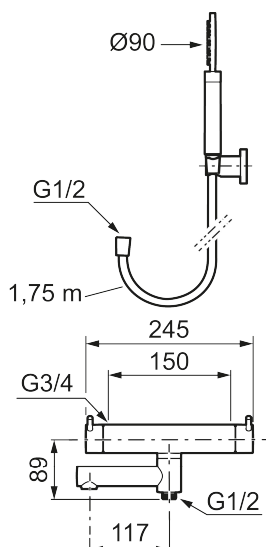

Utförande: Polerad mässing PVD, 150 c/c

Unika egenskaper

Skyddsmodul **EB**

- **OBS! 150 c/c**
- Med handdusch, upphängare och metallomspunnen slang 1750 mm, PVC- och BPA-fri innerslang
- Utloppspip med inbyggd omkastare
- Tryckbalanserad termostatsats
- Säkerhetspärr 38°
- Eco-stopp
- Piputsprång med väggbicka 176 mm
- Ansl. inv. G3/4
- Återströmningskydd enligt EU-standard SS-EN 1717