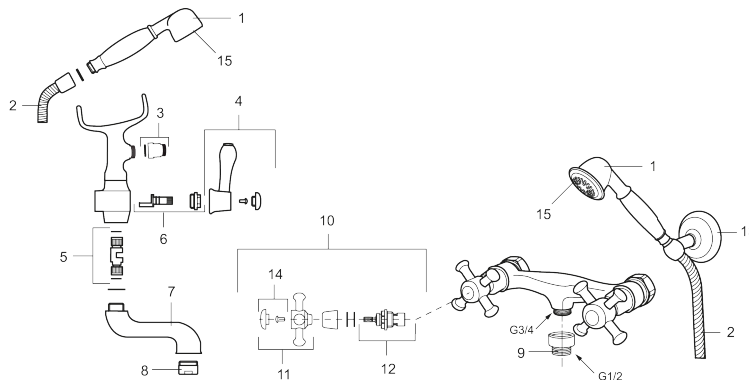

Unikke egenskaber

Togrebsarmatur, Mora Classic

Mora Classic er en eksklusiv vandhaneserie, der genopliver de gamle designidealer med de runde og kraftige former. Alle dele er fremstillet i metal, i ægte Morakvalitet. Mora Classic karbatteri giver dig, ud over komfort og tryghed, den detalje, der skaber helheden i dit badeværelse. Keramisk tætning er standard. Moderne teknik i klassisk udformning, når den er bedst.

Artikel-nummer: 700624 VVS: 726437504

Beskrivelse: Krom

- Væghængt til kar og bruser.
- Med slange, håndbruser, fast tud og omskifter.
- 100 mm fremspring.
- 150-153 c/c.

PRODUKTBESKRIVELSE

Togrebsarmatur, Mora Classic

Mora Classic er en eksklusiv vandhaneserie, der genopliver de gamle designidealer med de runde og kraftige former. Alle dele er fremstillet i metal, i ægte Morakvalitet. Mora Classic karbatteri giver dig, ud over komfort og tryghed, den detalje, der skaber helheden i dit badeværelse. Keramisk tætning er standard. Moderne teknik i klassisk udformning, når den er bedst.

Artikel-nummer: 700624

VVS: 726437504

Reservedelsliste

NR.	ART.NO	VVS	BESKRIVELSE
1	130802.AE	738647504	Håndbruser
2	S600310		Bruseslange 1750 mm, krom
3	S600075		Overgangsnippel , G1/2i - G1/2u
4	708141.AE	745149018	Greb til omskifter
5	708143.AE	745149020	Stempel til omskifter
6	708142.AE	745149019	Omskifter
7	708339		Kartud
8	131328.AE		Perlator M28 udv., til kartud, krom
9	640000.AE	737881514	Overgang G1/2 udv. - G3/4 indv.
10	708147.AE	745149011	Topstykke
11	708137.AE	745149017	Greb, komplet med skrue og dækbrik(VV+KV)
12	719109.AE	745149001	Topstykke uden greb
13	130804.AE	745149016	Vægholder for håndbruser
14	708135.AE	745149015	Skrue og dækbrik (VV+KV), krom
14	708135.65AE		Skrue og dækbrik (VV+KV), guld
15	S600288		