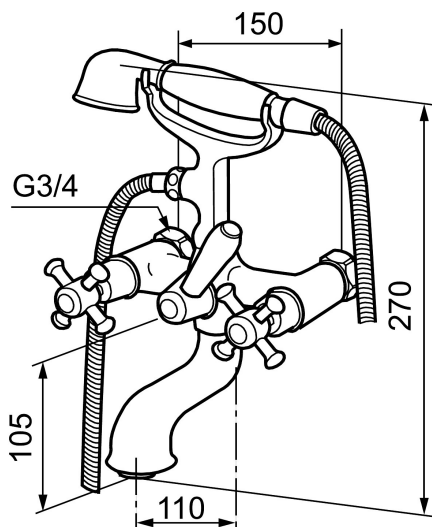

Unikke egenskaber

Togrebsarmatur, Mora Classic

Mora Classic er en eksklusiv vandhaneserie, der genopliver de gamle designidealer med de runde og kraftige former. Alle dele er fremstillet i metal, i ægte Morakvalitet. Mora Classic karbatteri giver dig, ud over komfort og tryghed, den detalje, der skaber helheden i dit badeværelse. Keramisk tætning er standard. Moderne teknik i klassisk udformning, når den er bedst.

Artikel-nummer: 700624 VVS: 726437504

Beskrivelse: Krom

- Væghængt til kar og bruser.
- Med slange, håndbruser, fast tud og omskifter.
- 100 mm fremspring.
- 150-153 c/c.

PRODUKTBESKRIVELSE

Togrebsarmatur, Mora Classic

Mora Classic er en eksklusiv vandhaneserie, der genopliver de gamle designidealer med de runde og kraftige former. Alle dele er fremstillet i metal, i ægte Morakvalitet. Mora Classic karbatteri giver dig, ud over komfort og tryghed, den detalje, der skaber helheden i dit badeværelse. Keramisk tætning er standard. Moderne teknik i klassisk udformning, når den er bedst.

Artikel-nummer: 700624

VVS: 726437504

Reservedelsliste

NR.	ART.NO	VVS	BESKRIVELSE
1	130802.AE	738647504	Håndbruser
2	S600310		Bruseslange 1750 mm, krom
3	S600075		Overgangsnippel , G1/2i - G1/2u
4	708141.AE	745149018	Greb til omskifter
5	708143.AE	745149020	Stempel til omskifter
6	708142.AE	745149019	Omskifter
7	708339		Kartud
8	131328.AE		Perlator M28 udv., til kartud, krom
9	640000.AE	737881514	Overgang G1/2 udv. - G3/4 indv.
10	708147.AE	745149011	Topstykke
11	708137.AE	745149017	Greb, komplet med skrue og dækbrik(VV+KV)
12	719109.AE	745149001	Topstykke uden greb
13	130804.AE	745149016	Vægholder for håndbruser
14	708135.AE	745149015	Skrue og dækbrik (VV+KV), krom
14	708135.65AE		Skrue og dækbrik (VV+KV), guld
15	S600288		