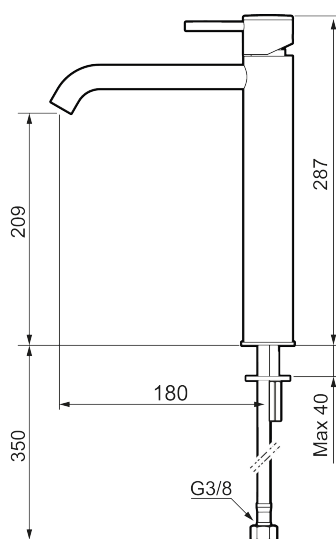

## INXX II soft, high tvättställsblandare

INXX II tvättställsblandare finns i tre olika höjder där high är en hög blandare anpassad för en skålformad bänkmonterad ho. Med en tålig mattsvart nyans och tvättställsblandarens stilrena form, höjer INXX II soft badrummets komfort och ger en känsla av kvalitet och elegans. Blandaren är testad och godkänd utifrån de byggregler som finns och är energieffektiv, vilket innebär att den ger en lägre vatten- och energiförbrukning utan att ge avkall på komforten. Bottenventil finns som tillbehör i samma nyans.

Utförande: Mattsvart

- Keramisk tätning
- Omställbar flödesbegränsning och temperaturspär
- Flexibla anslutningsrör i metallomspunnen Soft PEX<sup>®</sup>, lekande G3/8
- Hålmått Ø34-37 mm

NR.	ART.NR	RSK	BESKRIVNING
1	409701.62AE	8394081	Spak, komplett, borstad mässing PVD
2	409703.AE	8437060	Keramikinsats
3	409706.AE	8281571	Strålsamlare M16,5 utv., 5 l/min vid 2–6 bar
4	209518.AE	8346911	Fästdetaljer
5	409708.AE	8394122	Care-spak, komplett, krom
5	409708.12AE	8394123	Care-spak, komplett, mattsvart
5	409708.22AE	8394124	Care-spak, komplett, mattvit
5	409708.44AE	8394125	Care-spak, komplett, mattgrå
5	409708.60AE	8394126	Care-spak, komplett, polerad mässing PVD
5	409708.62AE	8394127	Care-spak, komplett, borstad mässing PVD