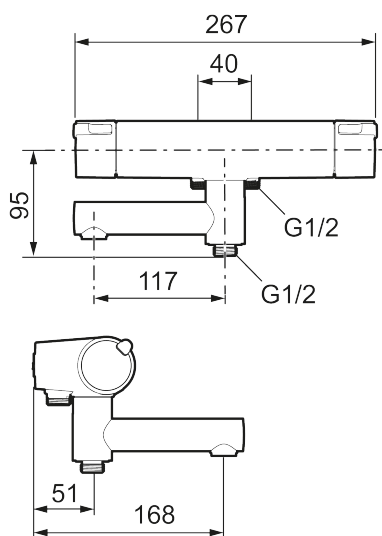

Unique characteristics

- Note! 40 c/c
- Swivel spout with built-in diverter
- Pressure balanced thermostatic mixer
- Temperature handle with safety stop at 38°C
- With Eco-function
- Lead Free material
- Approved non-return valves, EN-Standard EN1717

Backflow protection unit type **EB**