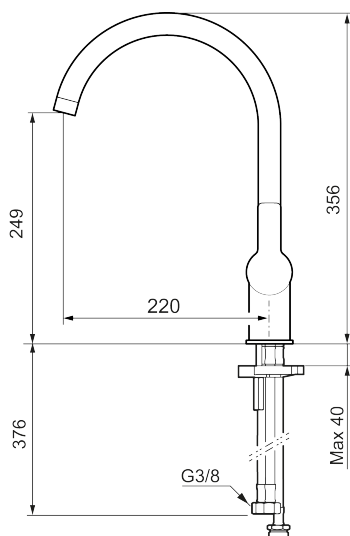

LYNX soft köksblandare

Tidlös, minimalistisk köksblandare i svart eller krom. Den har en snygg, cylindrisk profil, en lätt krökt pip och en karismatisk platt spak. Med diskmaskinsavstängning som minskar risken för vattenskador.

Art.nr: 344151.12 RSK: 8312210 Flöde 3 bar: 6,0 l/min

Utförande: Mattsvart

- Inbyggd, lätt omställbar flödesbegränsning och temperaturspär
- Flexibla anslutningsrör i metallomspunnen Soft PEX®, lekande G3/8
- Svängbar pip 60°, 85°, 110° eller 360°
- Med inbyggd keramisk avstängning för disk- och tvättmaskin. Omställbar mellan KV och VV, förinställd på KV
- Lead Free (blyfri)
- Ljudklass 1
- Hålmått Ø34-37 mm