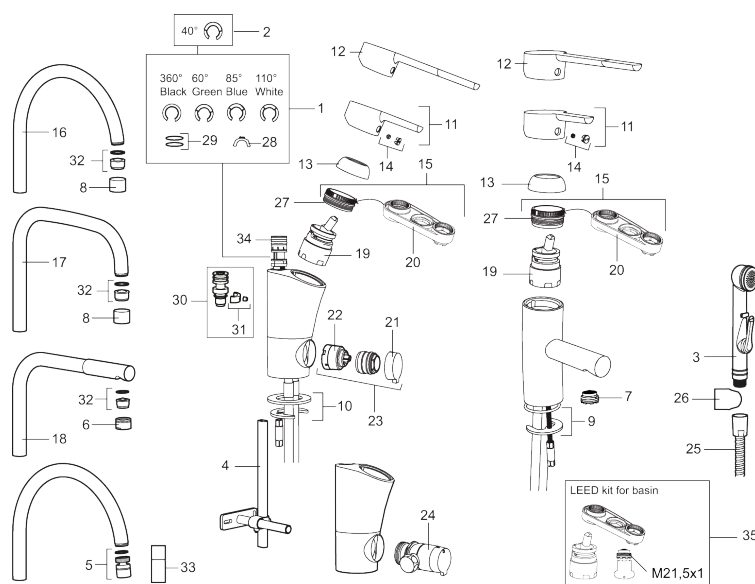

Art.nr: 733011.CA RSK: 8318153 Flöde 3 bar: 7,9 l/min
Utförande: Krom, ansl. lekande G3/8

Unika egenskaper

Skyddsmodul

- ESS (energisparsystem)
- Mjukstängning med keramisk tätning
- Omställbar flödesbegränsning och temperaturspär
- Eco (energi- och vattenbesparande konstantflödesstrålsamlare)
- Flexibla anslutningsrör i metallomspunnen Soft PEX®
- Godkänd av reumatikerförbundet
- Lead Free (blyfri)
- Hålmått Ø33,5-37 mm

Art.nr: 733011.CA

RSK: 8318153

Reservdelslista

NR.	ART.NR	RSK	BESKRIVNING
1	209524.AE	8346915	Spärrsegment
2	209543.AE	8346916	Spärrsegment 40°
3	S600206	8233049	Självstängande handdusch, krom
4	409340.AE	8531598	Stabiliseringssats
5	409380.AE	8281496	Strålsamlare M22 inv., ledbar, 7–9 l/min vid 3 bar
6	131415.AE	8281512	Hylsa M24 utv., 15 mm, krom
7	409382.AE	8242282	Strålsamlare M21,5 utv., 7–9 l/min vid 3 bar
7	409385.AE	8242292	Strålsamlare M21,5 utv., 5 l/min vid 2-6 bar
7	S600228		Strålsamlare M21,5 utv., 3 l/min vid 2-6 bar
8	131410.AE	8281509	Hylsa M22 inv.
9	409387.AE	8346912	Fästdetaljer, tvätt
10	409388.AE	8346914	Fästdetaljer
11	409389.AE	8344867	Spak, komplett