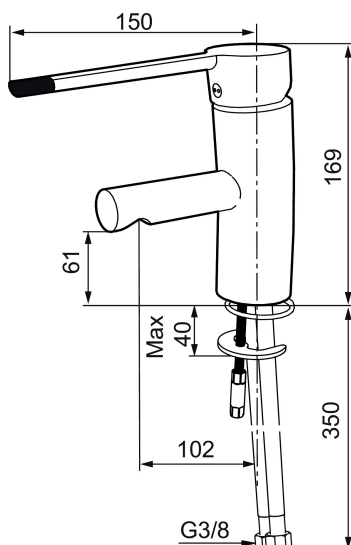

Art.nr: 733011.CA RSK: 8318153 Flöde 3 bar: 7,9 l/min
Utförande: Krom, ansl. lekande G3/8

Unika egenskaper

Skyddsmodul

- ESS (energisparsystem)
- Mjukstängning med keramisk tätning
- Omställbar flödesbegränsning och temperaturspär
- Eco (energi- och vattenbesparande konstantflödesstrålsamlare)
- Flexibla anslutningsrör i metallomspunnen Soft PEX®
- Godkänd av reumatikerförbundet
- Lead Free (blyfri)
- Hålmått Ø33,5-37 mm

Art.nr: 733011.CA

RSK: 8318153

Reservdelslista

NR.	ART.NR	RSK	BESKRIVNING
1	209524.AE	8346915	Spärrsegment
2	209543.AE	8346916	Spärrsegment 40°
3	S600206	8233049	Självstängande handdusch, krom
4	409340.AE	8531598	Stabiliseringssats
5	409380.AE	8281496	Strålsamlare M22 inv., ledbar, 7–9 l/min vid 3 bar
6	131415.AE	8281512	Hylsa M24 utv., 15 mm, krom
7	409382.AE	8242282	Strålsamlare M21,5 utv., 7–9 l/min vid 3 bar
7	409385.AE	8242292	Strålsamlare M21,5 utv., 5 l/min vid 2-6 bar
7	S600228		Strålsamlare M21,5 utv., 3 l/min vid 2-6 bar
8	131410.AE	8281509	Hylsa M22 inv.
9	409387.AE	8346912	Fästdetaljer, tvätt
10	409388.AE	8346914	Fästdetaljer
11	409389.AE	8344867	Spak, komplett