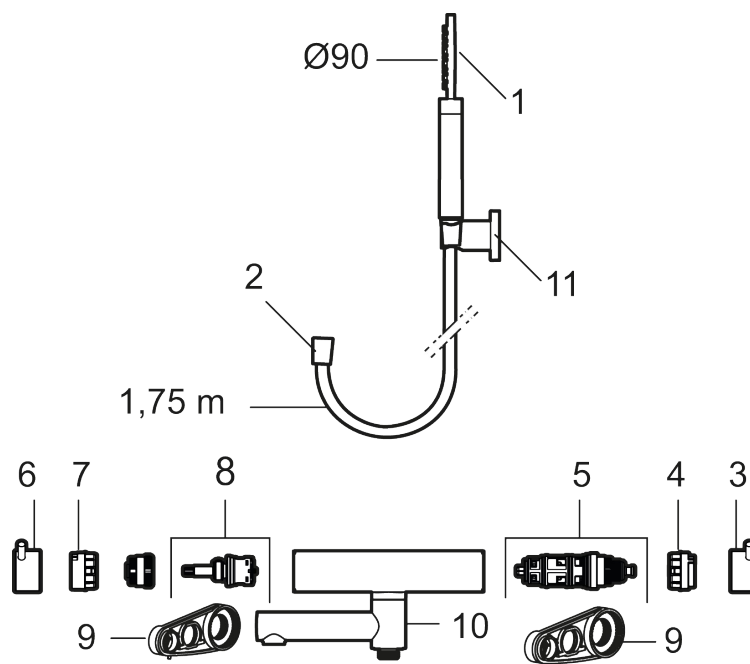

PRODUKTBESKRIVELSE

Termostatarmatur, MORA INXX II

I en slidstærk, mathvid overflader og håndbruserens store, runde dyse giver armaturet en æstetisk følelse, og samtidigt skaber den forudsætningerne for et afslappende bad. INXX II er serien, som giver mulighed for en vandoplevelse i verdensklasse i form af en ensartet temperatur, høj komfort og en fremragende beskyttelse mod skoldning. Armaturet er testet og godkendt ud fra det gældende bygningsreglement og er energieffektivt, hvilket indebærer, at det giver et lavere vand- og energiforbrug uden at gå på kompromis med komforten.

Om serien

INXX II er en elegant og tidløs serie i en palet af nøje udvalgte overflader. Kombinationen af høj kvalitet, stilfuldt design og vidunderlig komfort gør den til den ypperligste serie.

Artikel-nummer: 270100.22   VVS: 722751110

Reservedelsliste

NR.	ART.NO	VVS	BESKRIVELSE
1	209575		Håndbruser, krom
1	209575.12		Håndbruser, matsort
1	209575.22		Håndbruser, mathvit
1	209575.44		Håndbruser, matgrå
1	209575.60		Håndbruser, polert messing PVD
1	209575.62		Håndbruser, børstet messing PVD