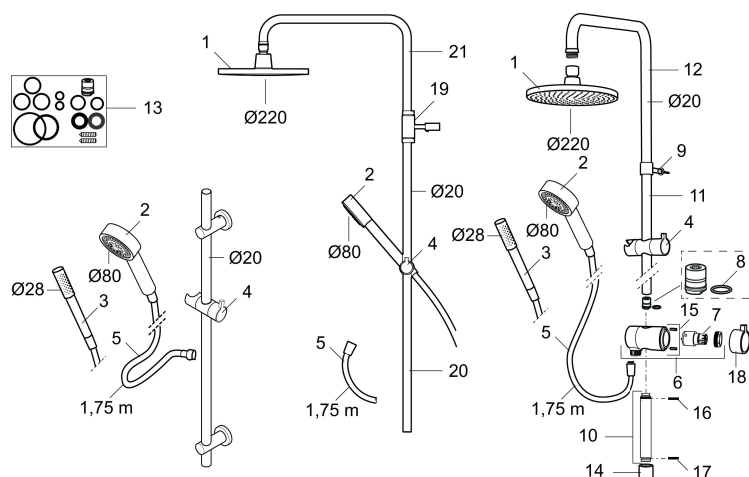

Artikel-nummer: 130191 VVS: 737793304

Beskrivelse: Krom

- Easy Clean.
- Flexible rørholdere med skjulte skruehuller, der kan genbruge eksisterende huller i væggen.
- 1750 mm slange i metal med PVC og BPA fri slange indvendig.
- Slangen opfylder EN 1113.
- Eco (Energi og vandbesparende håndbruser 9 l/min.)

PRODUKTBEKRIVELSE

Komplet brusersæt, Mora Rexx S6

Mora Rexx er essensen af skandinavisk design og funktionalitet. Serien er minimalistisk og med fokus på enkelhed. Præcisionen er dens innovation. Når tradition og håndværk mødes med moderne produktionsmetoder og inspirerende formgivning, bliver resultatet Mora Rexx. Her i form af et smukt brusersæt med indbygget smart funktionalitet.

Artikel-nummer: 130191

VVS: 737793304

Reservedelsliste

NR.	ART.NO	VVS	BESKRIVELSE
1	131192	745153064	Bruserhoved 220 mm, krom
2	130356	738650104	Håndbruser, krom
3	209534	738649104	Håndbruser, krom
3	209534.75	738649117	Håndbruser, stainless
4	130357.AA		Glider, krom
4	130357.0011AE	737521835	Glider, krom/sort
5	S600310		Bruseslange 1750 mm, krom
6	409430.AE		Omskifter uden greb
7	S600321		Insats till omskifter
8	639173.AE		O-ring, (2 st)
9	139906.AE	745153104	Rørbærer 20 mm.
10	209549.AE		Tilslutningsrør
11	209548.AE		Nedre loftbruserør
12	209550.AE		Øvre loftbruserør
13	409425.AE		Reservedelspose til Mora Shower System
14	209291.AE		Overgangsnippel G1/2 - M18x1

NR.	ART.NO	VVS	BESKRIVELSE
15	139812.AE		Stopskrue M5x20
16	309246.AE		O-ring (13,1 x 1,6)
17	609029.AE		O-ring (16,1 x 1,6)
18	409520.AE		Greb til omskifter
19	409590.AE		Bruserørholder, krom
20	209648.AE		Nedre loftbruserrør, krom
21	209650.AE		Øvre loftbruserrør