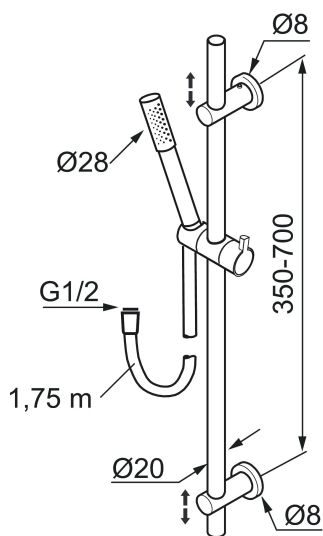

Komplet brusersæt, Mora Rexx S6

Mora Rexx er essensen af skandinavisk design og funktionalitet. Serien er minimalistisk og med fokus på enkelhed. Præcisionen er dens innovation. Når tradition og håndværk mødes med moderne produktionsmetoder og inspirerende formgivning, bliver resultatet Mora Rexx. Her i form af et smukt brusersæt med indbygget smart funktionalitet.

Artikel-nummer: 130191 VVS: 737793304

Beskrivelse: Krom

- Easy Clean.
- Flexible rørholdere med skjulte skruehuller, der kan genbruge eksisterende huller i væggen.
- 1750 mm slange i metal med PVC og BPA fri slange indvendig.
- Slangen opfylder EN 1113.
- Eco (Energi og vandbesparende håndbruser 9 l/min.)