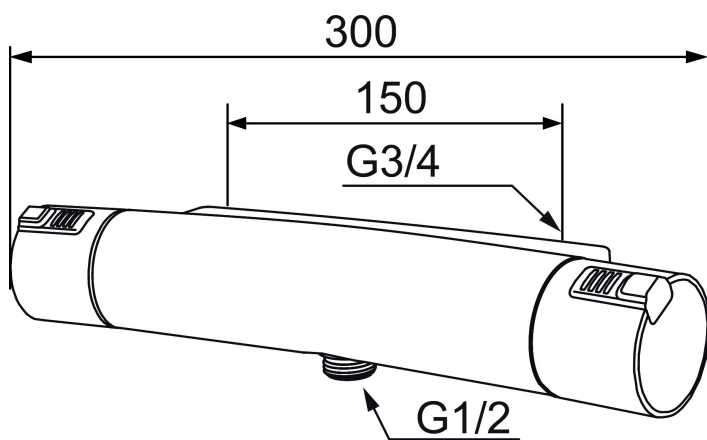

Mora MMIX T5 termostaattisuihkuhana

Mora MMIX:ssä kaunislinjainen ja ergonominen muotoilu yhdistyy energiatehokkaaseen sisäosaan. Muotoilua leimaa hivelevän kaunis aaltoileva geometria, joka tekee koko sarjasta ajattoman tyylikkään. Kehitystyö perustuu ainutlaatuisen EcoSafe™-ympäristökonseptiimme, joka säästää energiaa ja edistää pitkäjänteistä ympäristöajattelua.

Tuote-nro: 731100.0011 **LVI:** 6360636

Kuvaus: Kromi/musta

Ainutlaatuiset ominaisuudet

- Liitos alas
- Paineentasaajalla täydennetty termostaattitoiminto
- Imusuojattu EU-standardin SS-EN 1717 mukaan
- Eco-vesimäärän säästötoiminto
- Turvanuppi + 38°C
- Lead Free, lyijyttömät materiaalit
- Ääniluokka 1