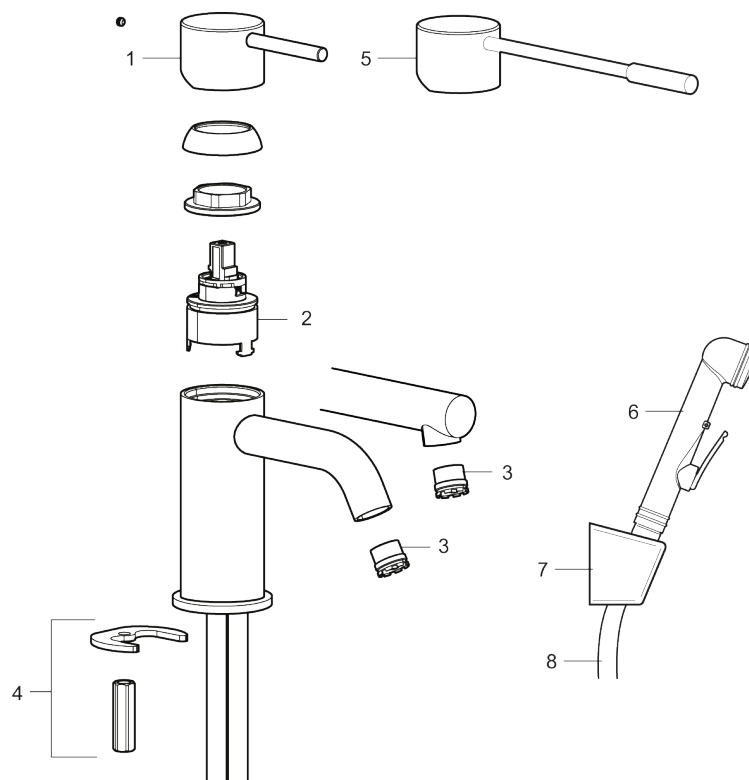

TUOTEKUVAUS

MORA INXX II sharp, high pesuallasbidéhana

INXX II -pesuallaskekoittimia on saatavana kahta eri korkeutta, joista korkeampi sopii pöytäaltauksiin. Kestävässä mattavalkopintaisessa INXX II Sharp -pesuallaskekoittimessa on suorat linjat, pitkä juoksuputki ja kallistettu suutin, jotka tekevät siitä sekä houkuttelevan näköisen että käytännöllisen. Vedensekoitin on testattu ja hyväksytty nykyisten rakennusmääräysten mukaisesti, ja se on energiatehokas, minkä ansiosta se vähentää veden- ja energiankulutusta mukavuudesta tinkimättä. Lisävarusteena on saatavana väriltään yhteensopiva painettava tulppa.

Tietoja mallistosta

INXX II on elegantti ja ajaton mallisto, jonka väripaletti on huolellisesti valittu. Se tarjoaa täydellisen yhdistelmän huippulaatua, hillittyä designia ja erinomaista käyttömukavuutta.

Tuote-nro: 273025.22CA

LVI: 6160728

Varaosalistaus

NRO.	MA-NRO	LVI	KUVAUS
1	409701.AE		Käyttövipu täydellinen, kromattu
1	409701.12AE		Käyttövipu täydellinen, mattamusta
1	409701.22AE		Käyttövipu täydellinen, mattavalkoinen