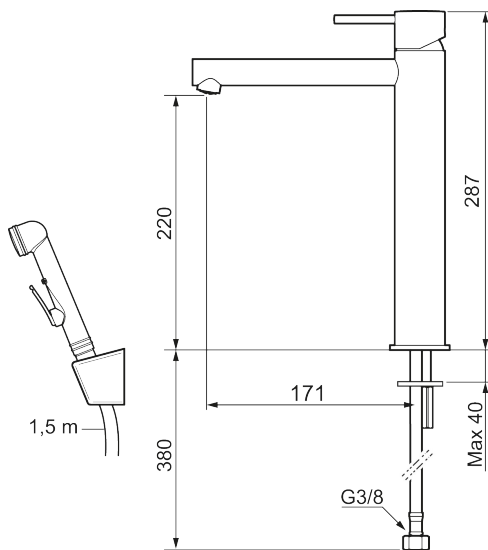

## MORA INXX II sharp, high pesuallasbidéhana

INXX II -pesuallasekoittimia on saatavana kahta eri korkeutta, joista korkeampi sopii pöytäaltaisiin. Kestävässä mattavalkopintaisessa INXX II Sharp -pesuallasekoittimessa on suorat linjat, pitkä juoksuputki ja kallistettu suutin, jotka tekevät siitä sekä houkuttelevan näköisen että käytännöllisen. Vedensekoitin on testattu ja hyväksytty nykyisten rakennusmääräysten mukaisesti, ja se on energiatehokas, minkä ansiosta se vähentää veden- ja energiankulutusta mukavuudesta tinkimättä. Lisävarusteena on saatavana väriltään yhteensopiva painettava tulppa.

**Tuote-nro:** 273025.22CA **LVI:** 6160728 **Flow 3 bar:** 4,5 l/m

**Kuvaus:** Mattavalkoinen

- Itsesulkeutuva käsisuihku, letkun pituus 1500 mm
- Keraaminen säätökasetti: pitkä käyttöikä
- Lämpötilan- ja vesimäärän esisäätö
- Joustavat Soft PEX<sup>®</sup>- liitosletkut 3/8" liitosmutterilla
- Asennusreikä Ø34-37 mm