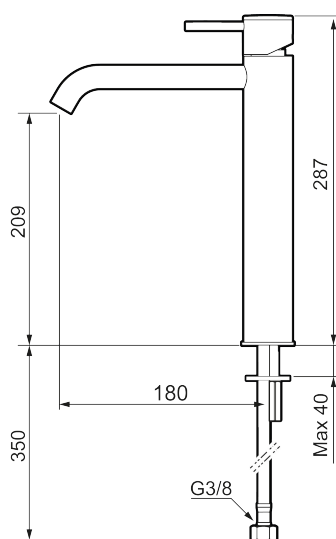

MORA INXX II soft, high

INXX II håndvaskarmatur findes i tre forskellige højder, hvor high er et højt armatur, der er tilpasset vaskefade. I en slidstærk, matsort overflader og håndvaskarmaturets stilrene form højner INXX II soft badeværelsets standard og giver en følelse af kvalitet og elegance. Armaturet er testet og godkendt ud fra det gældende bygningsreglement og er energieffektivt, hvilket indebærer, at det giver et lavere vand- og energiforbrug uden at gå på kompromis med komforten. Bundventilen fås som tilbehør i samme overflader.

273021.12CA

VVS:

701491211

Flow 3 bar: 4,5

l/m

Beskrivelse: Matsort

Unikke egenskaber

Tilbageløbssikring

- Til håndvask.
- 180 mm fremspring.
- Keramisk tætning.
- Indbygget temperatur- og flowbegrænser.
- Flexible tilslutningsslanger.
- Hulmål Ø34-37 mm.

PRODUKTBESKRIVELSE

MORA INXX II soft, high

INXX II håndvaskarmatur findes i tre forskellige højder, hvor high er et højt armatur, der er tilpasset vaskefade. I en slidstærk, matsort overflader og håndvaskarmaturets stilrene form højner INXX II soft badeværelsets standard og giver en følelse af kvalitet og elegance. Armaturet er testet og godkendt ud fra det gældende bygningsreglement og er energieffektivt, hvilket indebærer, at det giver et lavere vand- og energiforbrug uden at gå på kompromis med komforten. Bundventilen fås som tilbehør i samme overflader.