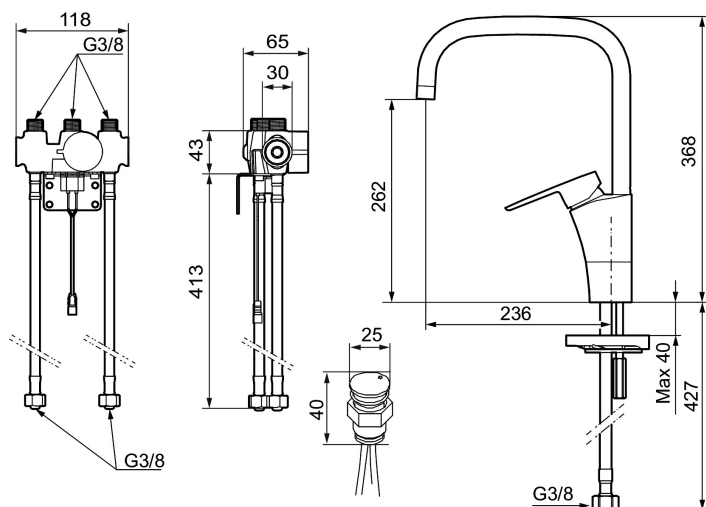

Unieke karaktereigenschappen

Type terugstroombeveiliging

MORA CERA duo aanrecht hybride kraan met hygiënische spoeling

Artikelnummer: 242080 **Flow 3 bar:** 12,4 l/m

Omschrijving: Chroom, batterij uitvoering, incl. elektrisch veiligheidsventiel & batterij

- Hybride kraan, mechanische mengkraan met 1 hendel, gecombineerd met sensor voor contactloos aftappen
- 6 verschillende programma's, volledig programmeerbaar (optioneel met afstandsbediening 729480.AE)
- Automatische aanpassing van de sensorafstand
- Instelbare warmwaterstop
- Stroomtijdbegrenzer, voorkomt overstroming
- Schoonmaakmodus (stromingsstop gedurende 1 minuut)
- Veiligheidstype sensor, IP67
- Laag stroomverbruik – lange levensduur (batterij blijft gemiddeld 5 jaar goed)
- Kan later omgebouwd worden van batterij op netspanning of andersom
- Voor netspanning is de adapterkit S600147 benodigd
- Draaibare uitloop 60°, 85°, 110° of 360° (begrenzer voor 60° of 110° inbegrepen)
- Kraangat Ø32-37 mm
- Gecertificeerd volgens DIN EN 15091

PRODUCTOMSCHRIJVING

MORA CERA duo aanrecht hybride kraan met hygiënische spoeling

Artikelnummer: 242080

Onderdelen lijst

NR.	ARTIKELNR.	OMSCHRIJVING
1	409600.AE	Hendel, compleet
2	409392.AE	Kleurmarkering en schroef voor hendel
3	409391.AE	Afdekdop
4	409393.AE	Vergrendelingsmoer, met servicegereedschap
5	S600273	Keramisch patroon, met servicegereedschap
6	409498.AE	Uitloop K5, compleet
7	409496.AE	Uitloop K7, compleet
8	131410.AE	Behuizing M22 bidr.
9	S600159	Bevestigingsset voor keukenkraan
10	S600327	Mengventiel
11	S600277	Magneetventiel
12	S600166	Sensor
13	S600325	Batterijhouder
14	S600135	Batterij 6 V
15	S600129	Netadapter 12V
16	S600131	AC adapter