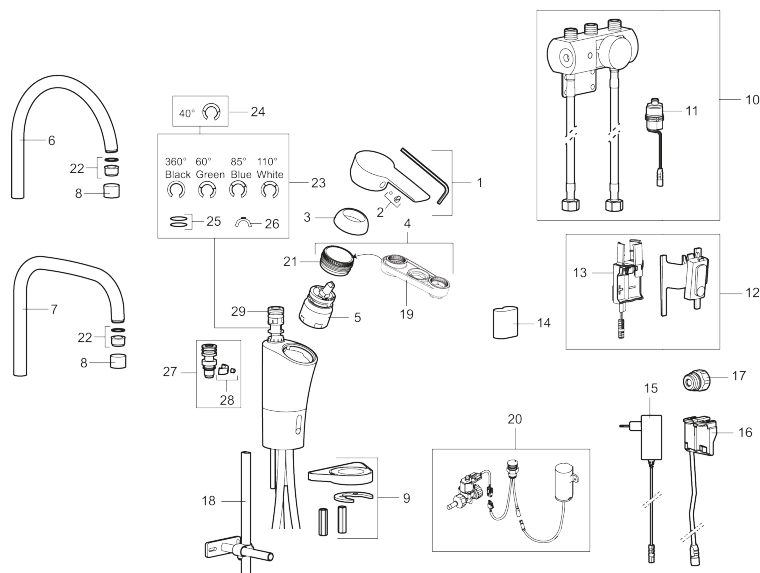

Unieke karaktereigenschappen

Type terugstroombeveiliging

MORA CERA duo aanrecht hybride kraan met hygiënische spoeling

Artikelnummer: 242080 **Flow 3 bar:** 12,4 l/m

Omschrijving: Chroom, batterij uitvoering, incl. elektrisch veiligheidsventiel & batterij

- Hybride kraan, mechanische mengkraan met 1 hendel, gecombineerd met sensor voor contactloos aftappen
- 6 verschillende programma's, volledig programmeerbaar (optioneel met afstandsbediening 729480.AE)
- Automatische aanpassing van de sensorafstand
- Instelbare warmwaterstop
- Stroomtijdbegrenzer, voorkomt overstroming
- Schoonmaakmodus (stromingsstop gedurende 1 minuut)
- Veiligheidstype sensor, IP67
- Laag stroomverbruik – lange levensduur (batterij blijft gemiddeld 5 jaar goed)
- Kan later omgebouwd worden van batterij op netspanning of andersom
- Voor netspanning is de adapterkit S600147 benodigd
- Draaibare uitloop 60°, 85°, 110° of 360° (begrenzer voor 60° of 110° inbegrepen)
- Kraangat Ø32-37 mm
- Gecertificeerd volgens DIN EN 15091

PRODUCTOMSCHRIJVING

MORA CERA duo aanrecht hybride kraan met hygiënische spoeling

Artikelnummer: 242080

Onderdelen lijst

NR.	ARTIKELNR.	OMSCHRIJVING
1	409600.AE	Hendel, compleet
2	409392.AE	Kleurmarkering en schroef voor hendel
3	409391.AE	Afdekdop
4	409393.AE	Vergrendelingsmoer, met servicegereedschap
5	S600273	Keramisch patroon, met servicegereedschap
6	409498.AE	Uitloop K5, compleet
7	409496.AE	Uitloop K7, compleet
8	131410.AE	Behuizing M22 bidr.
9	S600159	Bevestigingsset voor keukenkraan
10	S600327	Mengventiel
11	S600277	Magneetventiel
12	S600166	Sensor
13	S600325	Batterijhouder
14	S600135	Batterij 6 V
15	S600129	Netadapter 12V
16	S600131	AC adapter