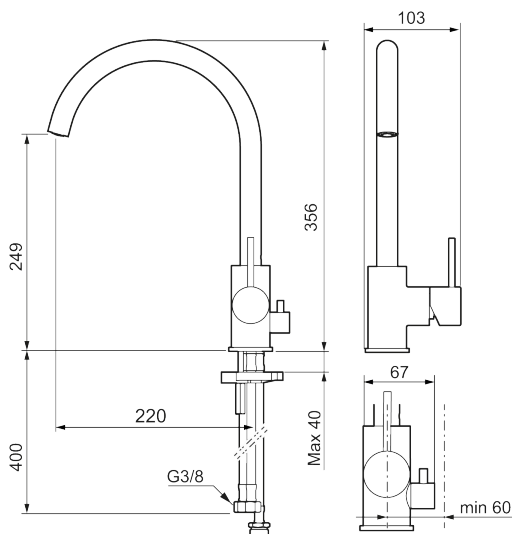

Om serien

INXX II er en elegant og tidløs serie i en palett av nøyte utvalgte nyanser. Kombinasjonen av høy kvalitet, stilren design og herlig komfort gjør den til den ultimate serien.

Art.no.:	NRF-nummer:	Flow 3 bar: 6,0
272151.22CA	4290526	l/m
Utførende: Matt hvit		

Unike funksjoner

Tilbakeslagssikring 

- Vannmengdebegrenser og temperatursperre
- Svingbar tut sperre 60°, 85°, 110° eller 360°
- Innebygget avstengning for maskin, innstilt på Kv. OBS! Ikke omstillbar til VV
- Fleksible Soft PEX®-rør med 3/8" mutter
- For hull i benk Ø34-37 mm