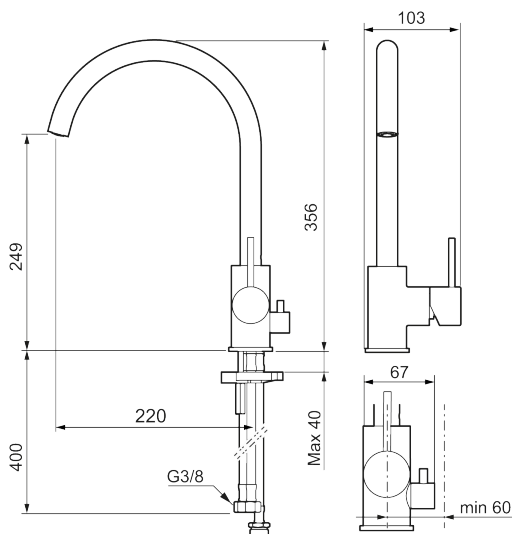

Unike funksjoner

Tilbakeslagssikring 

- Vannmengdebegrenser og temperatursperre
- Svingbar tut sperre 60°, 85°, 110° eller 360°
- Innebygget avstengning for maskin, innstilt på Kv. OBS! Ikke omstillbar til VV
- Fleksible Soft PEX®-rør med 3/8" mutter
- For hull i benk Ø34-37 mm