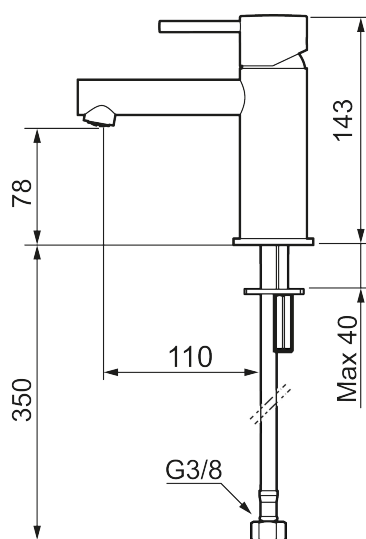

Unika egenskaper

Skyddsmodul 

INXX II sharp, small tvättställsblandare

INXX II tvättställsblandare finns i tre olika höjder där small är en låg blandare anpassad för mindre handfat. Med en tålig mattsvart nyans och tvättställsblandarens raka karaktär med lång pip och lutande munstycke – gör INXX II sharp både snygg och bekväm att använda. Blandaren är testad och godkänd utifrån de byggregler som finns och är energieffektiv, vilket innebär att den ger en lägre vatten- och energiförbrukning utan att ge avkall på komforten. Bottenventil finns som tillbehör i samma nyans.

Utförande: Mattsvart

- Keramisk tätning
- Omställbar flödesbegränsning och temperaturspär
- Flexibla anslutningsrör i metallomspunnen Soft PEX[®], lekande G3/8
- Hålmått Ø34-37 mm

PRODUKTBESKRIVNING

INXX II sharp, small
tvättställsblandare

NR.	ART.NR	RSK	BESKRIVNING
1	409701.62AE	8394081	Spak, komplett, borstad mässing PVD
2	409703.AE	8437060	Keramikinsats
3	409706.AE	8281571	Strålsamlare M16,5 utv., 5 l/min vid 2–6 bar
4	209518.AE	8346911	Fästdetaljer
5	409708.AE	8394122	Care-spak, komplett, krom
5	409708.12AE	8394123	Care-spak, komplett, mattsvart
5	409708.22AE	8394124	Care-spak, komplett, mattvit
5	409708.44AE	8394125	Care-spak, komplett, mattgrå
5	409708.60AE	8394126	Care-spak, komplett, polerad mässing PVD
5	409708.62AE	8394127	Care-spak, komplett, borstad mässing PVD