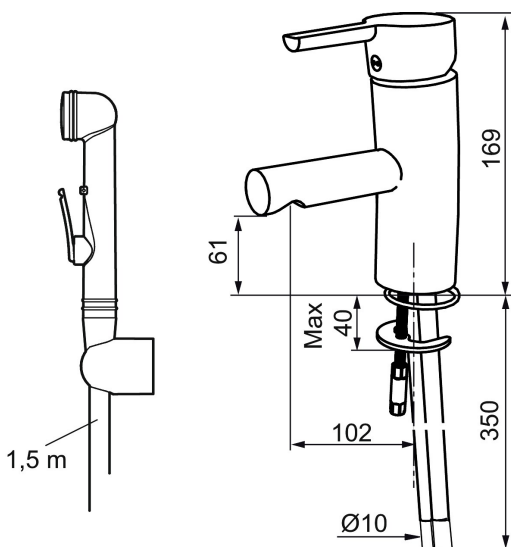

MORA MMIX B5 tvättställsblandare

Mora MMIX kombinerar en formskön och ergonomisk design med en energieffektiv insida. Designen präglas av en smekamt böljande geometri och förmedlar en tidlös och sammanhängande stil över hela serien. Vårt unika miljökoncept EcoSafe™ ligger till grund för utvecklingsarbetet och bidrar till låg energiförbrukning och långsiktig miljöhänsyn. Blandaren är blyfri. Här med självstängande sidohanddusch.

Art.nr: 733005 RSK: 8344495 Flöde 3 bar: 6,8 l/min
Utförande: Krom, ansl. slät ände Ø10 mm

Unika egenskaper

Skyddsmodul **EB**

- Självstängande handdusch, slang 1500 mm och upphängare
- ESS (energisparsystem)
- Mjukstängning med keramisk tätning
- Omställbar flödesbegränsning och temperaturspär
- Eco (energi- och vattenbesparande strålsamlare)
- Flexibla anslutningsrör i metallomspunnen Soft PEX®
- Återströmningskydd enligt EU-standard SS-EN 1717
- Lead Free (blyfri)
- Hålmått Ø33,5-37 mm