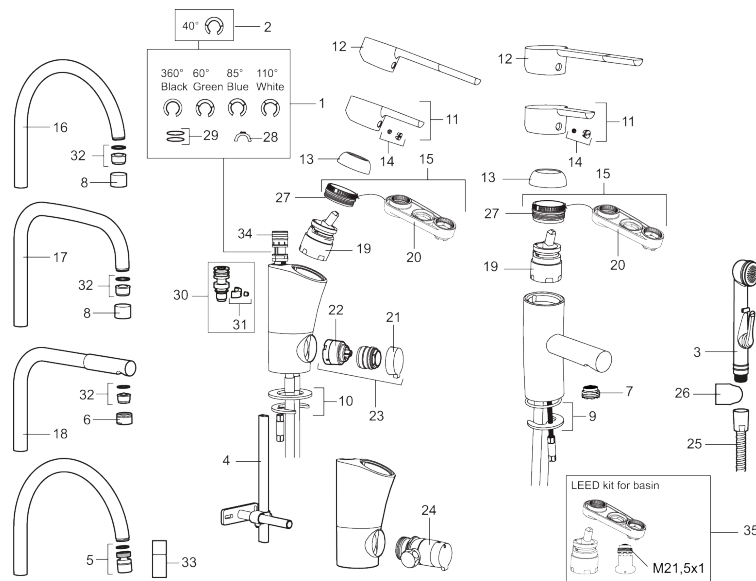

Artikel-Nr.: 733001.CA Flow 3 bar: 4,7 l/m

Ausführung: Chrom, Eco (Konstante Durchflussmenge bei 200-600 kPa)

Unique characteristics

Backflow protection unit type 

- ESS (Energie-Spar-System)
- Mit Soft Closing zur Vermeidung von Druckstößen
- Einstellbare Mengen- und Temperaturbegrenzung
- Flexible Anschlussschläuche Soft-PEX®
- Lead Free (Bleifrei gem. Trinkwasserverordnung)
- Lochdurchmesser Ø33,5-37 mm

PRODUCT DESCRIPTION

MORA MMIX B5 Waschtisch-Einhebelmischer

Die Armaturenserie Mora MMix verbindet attraktives skandinavisches Design mit anspruchsvollster Mora-Technologie.

Ihr Leistungsspektrum ist einzigartig: Sie spart Wasser und Energie, verhindert die Entstehung von Druckstößen im Trinkwassernetz und bietet aufgrund ihrer besonderen Kartuschen-Technologie eine besondere Leichtgängigkeit und eine lange Lebensdauer.

Artikel-Nr.: 733001.CA

Ersatzteilliste

NO.	ART.NR	AUSFÜHRUNG
1	209524.AE	Sperre
2	209543.AE	Sperre 40°
3	S600206	Selbstschliessende Handbrause, chrom
4	409340.AE	Stabilisierungssatz
5	409380.AE	Strahlregler mit Kugelgelenk M22 innen, 7–9 l/min von 300 kPa
6	131415.AE	Gehäuse M24 außen, 15 mm, Chrom
7	409382.AE	Strahlregler M21,5 außen, 7–9 l/min von 300 kPa
7	409385.AE	Strahlregler M21,5 außen, 5 l/min von 200–600 kPa
7	S600228	Strahlregler M21,5 außen, 3 l/min von 200–600 kPa
8	131410.AE	Gehäuse M22 innen
9	409387.AE	Befestigung, Waschtischarm.
10	409388.AE	Befestigung, Küchenarm.
11	409389.AE	Hebel, komplett