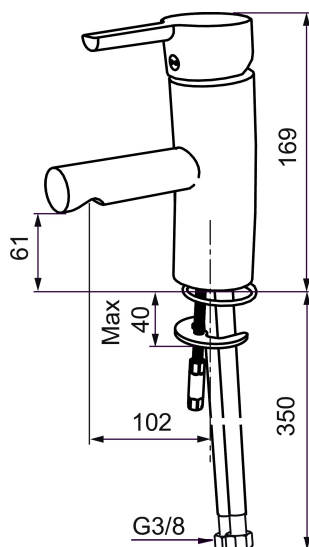

MORA MMIX B5 Waschtisch-Einhebelmischer

Die Armaturenserie Mora MMix verbindet attraktives skandinavisches Design mit anspruchsvollster Mora-Technologie.

Ihr Leistungsspektrum ist einzigartig: Sie spart Wasser und Energie, verhindert die Entstehung von Druckstößen im Trinkwassernetz und bietet aufgrund ihrer besonderen Kartuschen-Technologie eine besondere Leichtgängigkeit und eine lange Lebensdauer.

Artikel-Nr.: 733001.CA Flow 3 bar: 4,7 l/m

Ausführung: Chrom, Eco (Konstante Durchflussmenge bei 200-600 kPa)

Unique characteristics

Backflow protection unit type 

- ESS (Energie-Spar-System)
- Mit Soft Closing zur Vermeidung von Druckstößen
- Einstellbare Mengen- und Temperaturbegrenzung
- Flexible Anschlussschläuche Soft-PEX®
- Lead Free (Bleifrei gem. Trinkwasserverordnung)
- Lochdurchmesser Ø33,5-37 mm

PRODUCT DESCRIPTION

MORA MMIX B5 Waschtisch-Einhebelmischer

Die Armaturenserie Mora MMix verbindet attraktives skandinavisches Design mit anspruchsvollster Mora-Technologie.

Ihr Leistungsspektrum ist einzigartig: Sie spart Wasser und Energie, verhindert die Entstehung von Druckstößen im Trinkwassernetz und bietet aufgrund ihrer besonderen Kartuschen-Technologie eine besondere Leichtgängigkeit und eine lange Lebensdauer.

Artikel-Nr.: 733001.CA

Ersatzteilliste

NO.	ART.NR	AUSFÜHRUNG
1	209524.AE	Sperre
2	209543.AE	Sperre 40°
3	S600206	Selbstschliessende Handbrause, chrom
4	409340.AE	Stabilisierungssatz
5	409380.AE	Strahlregler mit Kugelgelenk M22 innen, 7–9 l/min von 300 kPa
6	131415.AE	Gehäuse M24 außen, 15 mm, Chrom
7	409382.AE	Strahlregler M21,5 außen, 7–9 l/min von 300 kPa
7	409385.AE	Strahlregler M21,5 außen, 5 l/min von 200–600 kPa
7	S600228	Strahlregler M21,5 außen, 3 l/min von 200–600 kPa
8	131410.AE	Gehäuse M22 innen
9	409387.AE	Befestigung, Waschtischarm.
10	409388.AE	Befestigung, Küchenarm.
11	409389.AE	Hebel, komplett