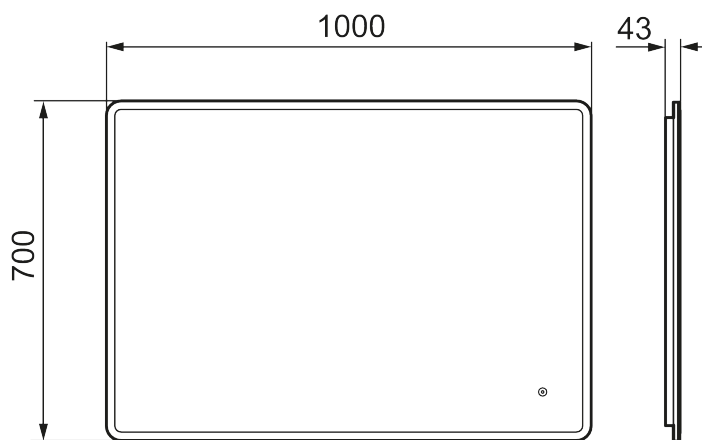

## MORA CARA I, peili

Caran muotoilu on saman tapainen kuin Solo I -peilimme. Kosketuksella ohjattava LED-kehys on peiliä kehystävän valkoisen akryylin takana. Tilan tunnelmaa voi tehostaa säätämällä Caran valon kirkkautta ja värisävyä.

**Kuvaus:** 1000 x 700 mm

- Valaistu kehys
- Energiatehokas LED-valo
- Kupariton lasi, jossa on turvakalvo
- Huurtumisen estotoiminto
- Valo päälle/pois koskettamalla
- Säädettävä valon lämpötila: 2 700–6 400 K
- IP 44 -sertifikaatti, CE-merkintä
- Etäisyys seinästä: 43 mm