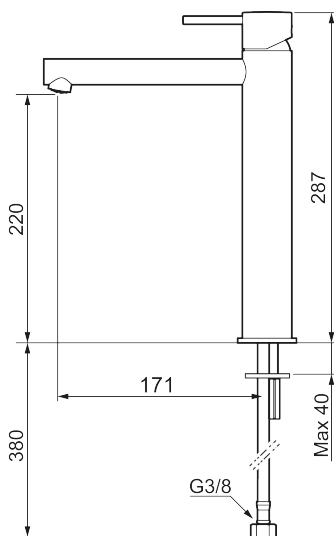

## INXX II sharp, high tvättställsblandare

INXX II tvättställsblandare finns i tre olika höjder där high är en hög blandare anpassad för en skålformad bänkmonterad ho. Med en kromad hållbar nyans och tvättställsblandarens raka karaktär med lång pip och lutande munstycke – gör INXX II sharp både snygg och bekväm att använda. Blandaren är testad och godkänd utifrån de byggregler som finns och är energieffektiv, vilket innebär att den ger en lägre vatten- och energiförbrukning utan att ge avkall på komforten. Bottenventil finns som tillbehör i samma nyans.

Utförande: Krom

- Keramisk tätning
- Omställbar flödesbegränsning och temperaturspär
- Flexibla anslutningsrör i metallomspunnen Soft PEX<sup>®</sup>, lekande G3/8
- Hålmått Ø34-37 mm