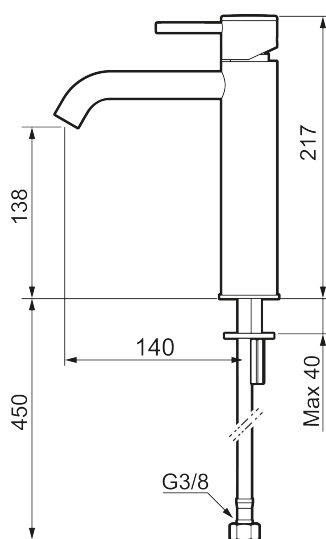

Unike funksjoner

Tilbakeslagssikring

MORA INXX II soft, medium servantbatteri

INXX II servantkran finnes i tre ulike høyder der medium er en mellomhøy kran som passer til større håndfat. Med den moderne holdbare nyansen polert messing og servantkranens stilrene form, øker INXX II soft baderommets komfort og gir en følelse av kvalitet og eleganse. Blandebatteriet er testet og godkjent ut fra gjeldende byggeregler og det er energieffektivt, noe som innebærer at man får et lavere vann- og energiforbruk uten å gi avkall på komforten. Bunnventil finnes som tilbehør i samme nyanse.

Om serien

INXX II er en elegant og tidløs serie i en palett av nøye utvalgte nyanser. Kombinasjonen av høy kvalitet, stilren design og herlig komfort gjør den til den ultimate serien.

Art.no.:	NRF-nummer:	Flow 3 bar: 4,5
273011.60CA	4290459	l/m
Utførende: Polert messing PVD		

- Vannmengdebegrenser og temperatursperre
- Fleksible Soft PEX®-rør med 3/8" mutter