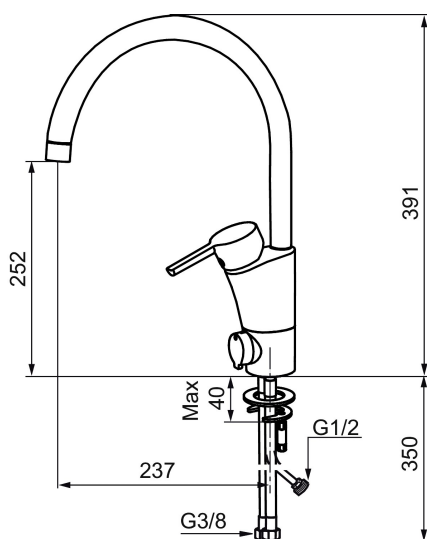

Art.no.: 732151 NRF-nummer: 4290241 Flow 3 bar: 7,3 l/m  
Utførende: Krom

### Tilbakeslagssikring

- Mykstengende
- ESS (Energisparesystem)
- Vannmengdebegrenser og temperatursperre
- Mora Eco vannbesparende strålesamler
- Svingbar tut sperre 60°, 85°, 110° eller 360°
- Avstengning for maskin Kv, omstillbar til Vv
- Fleksible Soft PEX®-rør med 3/8" mutter
- Lead Free (blyfri)
- For hull i benk Ø32-37 mm
- Turbo Jet: Fjærbelastet spak over halv mengde