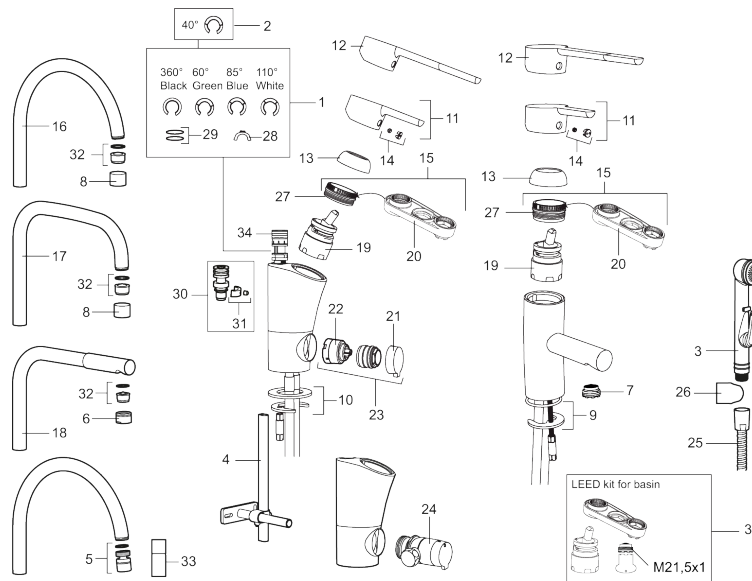

PRODUKTBSKRIVNING

MORA MMIX K5 kjøkkenbatteri

Mora MMIX kombinerer en formfin og ergonomisk design med en energieffektiv innside. Designen preges av en kjølelt bølgende geometri og formidler en tidløs og sammenhengende stil i hele serien. Vårt unike miljøkonsept EcoSafe™ ligger til grunn for utviklingsarbeidet og bidrar til lavt energiforbruk og langsiktige miljøhensyn.

Art.no.: 732151

NRF-nummer: 4290241

Reservedelsliste

NR.	ART. NO.	NRF-NUMMER	BESKRIVELSE
1	209524.AE	4294111	Pakningssett med sperrringer
2	209543.AE		Sperrering 40°
3	S600206	4305294	Selvstengende hånddusj, krom
4	409340.AE		Stabiliseringsatts
5	409380.AE		Strålesamler med kuleledd, M22 innv, 7–9 l/min, til kjøkkenbatteri med høy tut
6	131415.AE		Hylse for strålesamler, M24 utv. 15 mm, krom
7	409382.AE		Strålesamler, M21,5 utv. 7–9 l/min ved 3 bar
7	409385.AE		Strålesamler M21,5 utv. 5 l/min
7	S600228		Strålesamler M21,5 utv. 3 l/min
8	131410.AE		Hylse for strålesamler, M22 innv
9	409387.AE	4294118	Monteringstilbehør for servantbatterier
10	409388.AE	4294119	Monteringstilbehør for kjøkkenbatteri
11	409389.AE	4294121	Spak, komplett, krom
12	409390.AE	4294206	Spak care med ekstra lengde 150 mm
13	409391.AE	4294122	Dekkhylse, krom