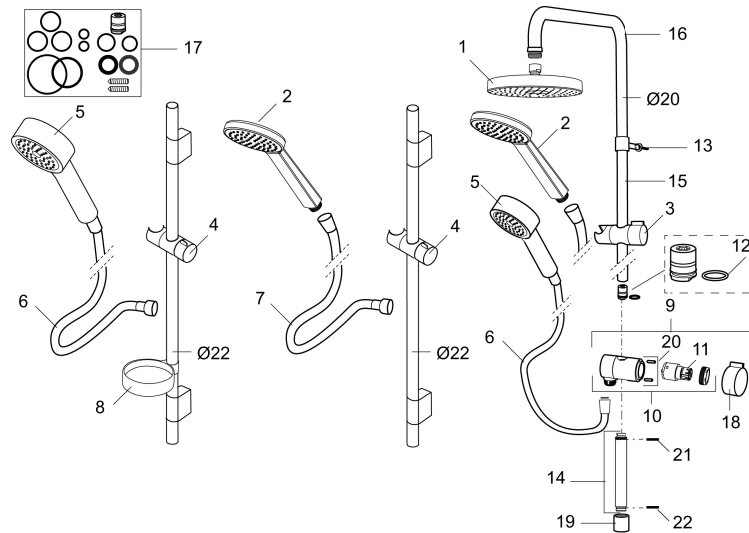

MORA MMIX S6 glijstangcombinatie

Artikelnummer: 130311

Omschrijving: Chromoem

- Doucheslang 1750 mm, PVC- en BPA-vrije binnenslang
- Met verstelbare wandbevestiging voor gebruik op bestaande schroefgaten
- Met anti-kalk systeem "Easy clean"
- Volumestroombegrenzer 12 l/min

Unieke karaktereigenschappen

MORA MMIX S6 glijstangcombinatie

Artikelnummer: 130311

Onderdelen lijst

NR.	ARTIKELNR.	OMSCHRIJVING
	139912.AE	Beugel 18, 20, 22 mm. voor zeepschaal 409416
1	209544	Vaste douchekop voor S5
1	209545	Vaste douchekop voor S6
2	130374	Handdouche voor S6
3	409418.AE	Handdouchehouder voor 20 mm glijstang
4	130363.AE	Glijstang voor 22 mm glijstangen
5	130361	Handdouche voor S5
6	139835.AE	Doucheslang 1750 mm
7	130365.AE	Doucheslang 1750 mm voor S6
8	409416	Zeepschaal voor 18, 20 en 22 mm glijstangen
9	409422	Omstel compleet
10	409430.AE	Omstel
11	409417.AA	Bovendeel
12	639173.AE	Dichting (2 stuks)
13	139906.AE	Bevestigingsclip voor glijstang
14	209549.AE	Aansluitstuk
15	209548.AE	Onderste deel glijstang
16	209550.AE	Bovenste deel glijstang

NR.	ARTIKELNR.	OMSCHRIJVING
17	409425.AE	Reparatieset voor Mora douchecombinatie
18	409443.AE	Knop voor omstelinrichting
19	209291.AE	Overgangsnippel G1/2 x M18x1
20	139812.AE	Schroef M5x20
21	309246.AE	O-ring (13,1 x 1,6)
22	609029.AE	O-ring (16,1 x 1,6)