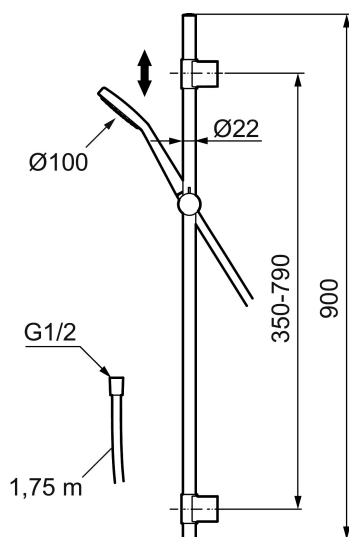

MORA MMIX S6 glijstangcombinatie

Artikelnummer: 130311

Omschrijving: Chromoem

- Doucheslang 1750 mm, PVC- en BPA-vrije binnenslang
- Met verstelbare wandbevestiging voor gebruik op bestaande schroefgaten
- Met anti-kalk systeem "Easy clean"
- Volumestroombegrenzer 12 l/min

Unieke karaktereigenschappen

MORA MMIX S6 glijstangcombinatie

Artikelnummer: 130311

Onderdelen lijst

NR.	ARTIKELNR.	OMSCHRIJVING
	139912.AE	Beugel 18, 20, 22 mm. voor zeepschaal 409416
1	209544	Vaste douchekop voor S5
1	209545	Vaste douchekop voor S6
2	130374	Handdouche voor S6
3	409418.AE	Handdouchehouder voor 20 mm glijstang
4	130363.AE	Glijstang voor 22 mm glijstangen
5	130361	Handdouche voor S5
6	139835.AE	Doucheslang 1750 mm
7	130365.AE	Doucheslang 1750 mm voor S6
8	409416	Zeepschaal voor 18, 20 en 22 mm glijstangen
9	409422	Omstel compleet
10	409430.AE	Omstel
11	409417.AA	Bovendeel
12	639173.AE	Dichting (2 stuks)
13	139906.AE	Bevestigingsclip voor glijstang
14	209549.AE	Aansluitstuk
15	209548.AE	Onderste deel glijstang
16	209550.AE	Bovenste deel glijstang

NR.	ARTIKELNR.	OMSCHRIJVING
17	409425.AE	Reparatieset voor Mora douchecombinatie
18	409443.AE	Knop voor omstelinrichting
19	209291.AE	Overgangsnippel G1/2 x M18x1
20	139812.AE	Schroef M5x20
21	309246.AE	O-ring (13,1 x 1,6)
22	609029.AE	O-ring (16,1 x 1,6)