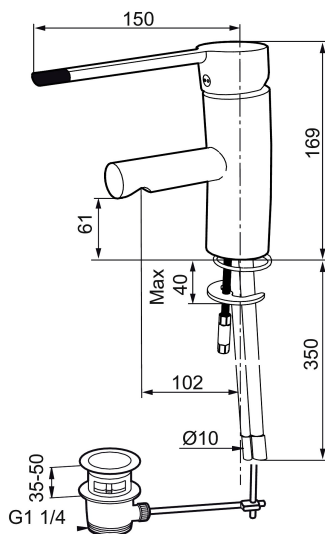

Art.nr: 733060.CA RSK: 8318161 Flöde 3 bar: 5,0 l/min

Utförande: Krom

Unika egenskaper

Skyddsmodul 

- Med lyftventil
- ESS (energisparsystem)
- Mjukstängning med keramisk tätning
- Omställbar flödesbegränsning och temperaturspär
- Eco (energi- och vattenbesparande konstantflödesstrålsamlare, 5 l/min vid 2–6 bar)
- Flexibla anslutningsrör i metallomspunnen Soft PEX®
- Godkänd av reumatikerförbundet
- Lead Free (blyfri)
- Hålmått Ø33,5-37 mm

Art.nr: 733060.CA

RSK: 8318161

Reservdelslista

NR.	ART.NR	RSK	BESKRIVNING
1	S600299	8387254	Spärsegment och låsring
2	209543.AE	8346916	Spärsegment 40°
3	S600206	8233049	Självstängande handdusch, krom
4	S600308	8387263	Stabiliseringsstag
5	S600314	8280068	Strålsamlare M22 inv., ledbar, 7-9 l/min vid 3 bar
6	131415.AE	8281512	Hylsa M24 utv., 15 mm, krom
7	S600312	8280067	Strålsamlare M21,5 utv., 7-9 l/min vid 3 bar
7	409385.AE	8242292	Strålsamlare M21,5 utv., 5 l/min vid 2-6 bar
7	S600228		Strålsamlare M21,5 utv., 3 l/min vid 2-6 bar
8	131410.AE	8281509	Hylsa M22 inv.
9	S600160	8387096	Monteringssats, tvättställsblandare
10	S600159	8387097	Monteringssats, köksblandare
11	409389.AE	8344867	Spak, komplett
12	409390.AE	8344874	Care-spak, komplett, krom/svart
13	409391.AE	8344865	Täckhylsa