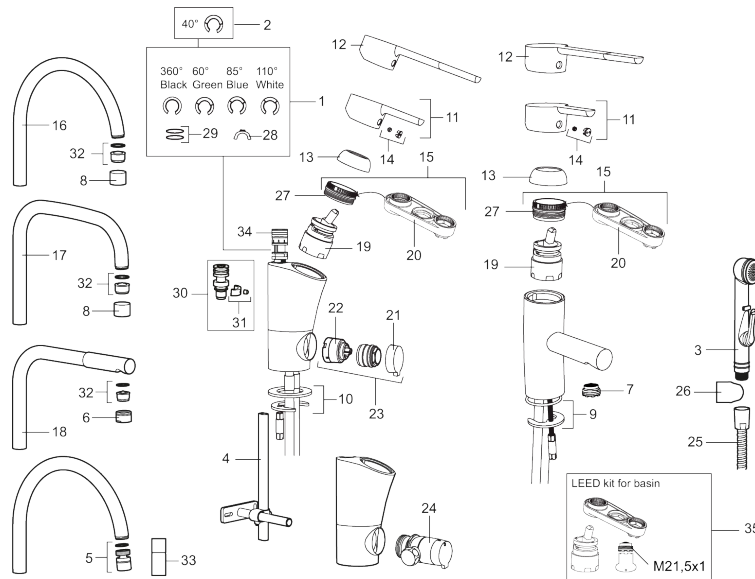

Art.nr: 733060.CA RSK: 8318161 Flöde 3 bar: 5,0 l/min

Utförande: Krom

Unika egenskaper

Skyddsmodul 

- Med lyftventil
- ESS (energisparsystem)
- Mjukstängning med keramisk tätning
- Omställbar flödesbegränsning och temperaturspär
- Eco (energi- och vattenbesparande konstantflödesstrålsamlare, 5 l/min vid 2–6 bar)
- Flexibla anslutningsrör i metallomspunnen Soft PEX®
- Godkänd av reumatikerförbundet
- Lead Free (blyfri)
- Hålmått Ø33,5-37 mm

PRODUKTBESKRIVNING

MORA MMIX B5 care tvättställsblandare

Mora MMIX kombinerar en formskön och ergonomisk design med en energieffektiv insida. Designen präglas av en smeksam böljande geometri och förmedlar en tidlös och sammanhängande stil över hela serien. Vårt unika miljökoncept EcoSafe™ ligger till grund för utvecklingsarbetet och bidrar till låg energiförbrukning och långsiktig miljöhänsyn.

Art.nr: 733060.CA

RSK: 8318161

Reservdelslista

NR.	ART.NR	RSK	BESKRIVNING
1	S600299	8387254	Spärsegment och låsring
2	209543.AE	8346916	Spärsegment 40°
3	S600206	8233049	Självstängande handdusch, krom
4	S600308	8387263	Stabiliseringsstag
5	S600314	8280068	Strålsamlare M22 inv., ledbar, 7-9 l/min vid 3 bar
6	131415.AE	8281512	Hylsa M24 utv., 15 mm, krom
7	S600312	8280067	Strålsamlare M21,5 utv., 7-9 l/min vid 3 bar
7	409385.AE	8242292	Strålsamlare M21,5 utv., 5 l/min vid 2-6 bar
7	S600228		Strålsamlare M21,5 utv., 3 l/min vid 2-6 bar
8	131410.AE	8281509	Hylsa M22 inv.
9	S600160	8387096	Monteringssats, tvättställsblandare
10	S600159	8387097	Monteringssats, köksblandare
11	409389.AE	8344867	Spak, komplett
12	409390.AE	8344874	Care-spak, komplett, krom/svart
13	409391.AE	8344865	Täckhylsa