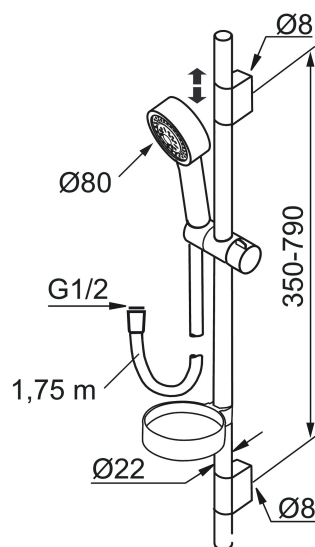

MORA MMIX S5 glijstangcombinatie

Artikelnummer: 130310 Flow 3 bar: 9,0 l/m

Omschrijving: Chroom

- Verchromde doucheslang 1750 mm, PVC- en BPA-vrije binnenslang
- Met zeepschaal
- Met verstelbare wandbevestiging voor gebruik op bestaande schroefgaten
- Met anti-kalk systeem "Easy clean"
- Eco (energie- en waterbesparende handdouche 9 l/min)

Unieke karaktereigenschappen