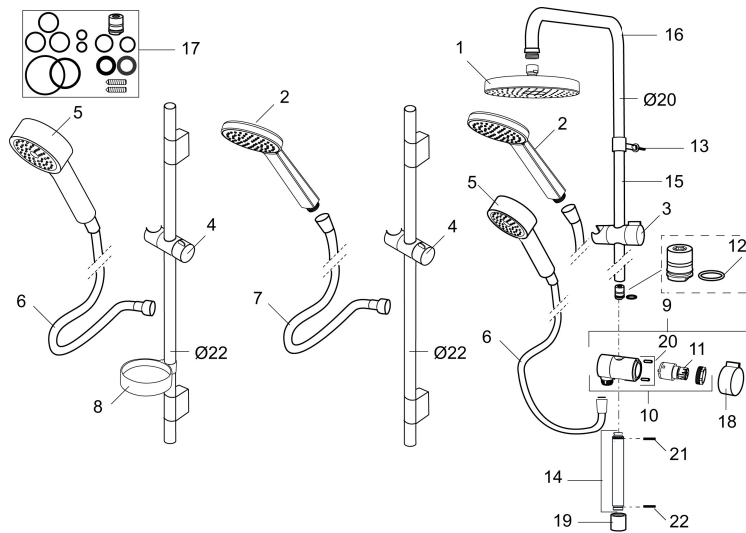

## MORA MMIX S5 glijstangcombinatie

Artikelnummer: 130310 Flow 3 bar: 9,0 l/m

Omschrijving: Chroom

- Verchromde doucheslang 1750 mm, PVC- en BPA-vrije binnenslang
- Met zeepschaal
- Met verstelbare wandbevestiging voor gebruik op bestaande schroefgaten
- Met anti-kalk systeem "Easy clean"
- Eco (energie- en waterbesparende handdouche 9 l/min)

# MORA MMIX S5 glijstangcombinatie

Artikelnummer: 130310

## Onderdelen lijst

NR.	ARTIKELNR.	OMSCHRIJVING
	139912.AE	Beugel 18, 20, 22 mm. voor zeepschaal 409416
1	209544	Vaste douchekop voor S5
1	209545	Vaste douchekop voor S6
2	130374	Handdouche voor S6
3	409418.AE	Handdouchehouder voor 20 mm glijstang
4	130363.AE	Glijstang voor 22 mm glijstangen
5	130361	Handdouche voor S5
6	139835.AE	Doucheslang 1750 mm
7	130365.AE	Doucheslang 1750 mm voor S6
8	409416	Zeepschaal voor 18, 20 en 22 mm glijstangen
9	409422	Omstel compleet
10	409430.AE	Omstel
11	409417.AA	Bovendeel
12	639173.AE	Dichting (2 stuks)
13	139906.AE	Bevestigingsclip voor glijstang
14	209549.AE	Aansluitstuk
15	209548.AE	Onderste deel glijstang
16	209550.AE	Bovenste deel glijstang

NR.	ARTIKELNR.	OMSCHRIJVING
17	409425.AE	Reparatieset voor Mora douchecombinatie
18	409443.AE	Knop voor omstelinrichting
19	209291.AE	Overgangsnippel G1/2 x M18x1
20	139812.AE	Schroef M5x20
21	309246.AE	O-ring (13,1 x 1,6)
22	609029.AE	O-ring (16,1 x 1,6)