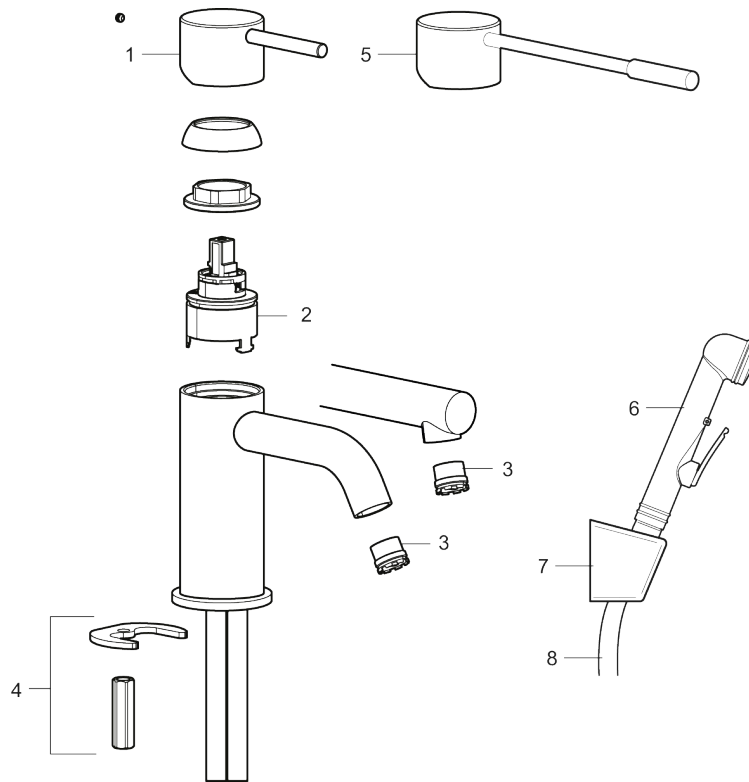

TUOTEKUVAUS

MORA INXX II sharp, small pesuallasbidéhana

INXX II -pesuallashana on saatavana kahta eri korkeutta, joista pienempi sopii pieniin altaisiin. Kestävässä mattavalkopintaisessa INXX II Sharp -pesuallassekoittimessa on suorat linjat, pitkä juoksuputki ja kallistettu suutin, jotka tekevät siitä sekä houkuttelevan näköisen että käytännöllisen. Vedensekoitin on testattu ja hyväksytty nykyisten rakennusmääräysten mukaisesti, ja se on energiatehokas, minkä ansiosta se vähentää veden- ja energiankulutusta mukavuudesta tinkimättä.

Lisävarusteena on saatavana väriltään yhteensopiva painettava tulppa.

Tietoja mallistosta

INXX II on elegantti ja ajaton mallisto, jonka väripaletti on huolellisesti valittu. Se tarjoaa täydellisen yhdistelmän huippulaatua, hillittyä designia ja erinomaista käyttömukavuutta.

Tuote-nro: 273005.22CA

LVI: 6160724

Varaosalistaus

NRO.	MA-NRO	LVI	KUVAUS
1	409701.AE		Käyttövipu täydellinen, kromattu
1	409701.12AE		Käyttövipu täydellinen, mattamusta
1	409701.22AE		Käyttövipu täydellinen, mattavalkoinen