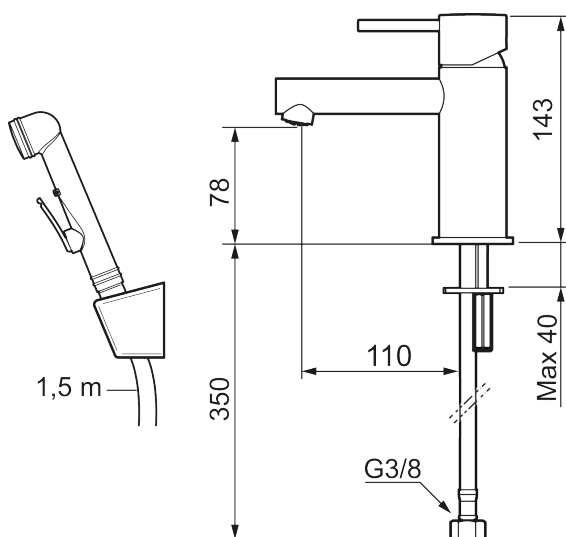

## MORA INXX II sharp, small pesuallasbidéhana

INXX II -pesuallashana on saatavana kahta eri korkeutta, joista pienempi sopii pieniin altaisiin. Kestävässä mattavalkopintaisessa INXX II Sharp -pesuallassekoittimessa on suorat linjat, pitkä juoksuputki ja kallistettu suutin, jotka tekevät siitä sekä houkuttelevan näköisen että käytännöllisen. Vedensekoitin on testattu ja hyväksytty nykyisten rakennusmääräysten mukaisesti, ja se on energiatehokas, minkä ansiosta se vähentää veden- ja energiankulutusta mukavuudesta tinkimättä. Lisävarusteena on saatavana väriltään yhteensopiva painettava tulppa.

**Tuote-nro:** 273005.22CA **LVI:** 6160724 **Flow 3 bar:** 4,5 l/m

**Kuvaus:** Mattavalkoinen

- Itsesulkeutuva käsisuihku, letkun pituus 1500 mm
- Keraaminen säätökasetti: pitkä käyttöikä
- Lämpötilan- ja vesimäärän esisäätö
- Joustavat Soft PEX®- liitosletkut 3/8" liitosmutterilla
- Asennusreikä Ø34-37 mm

# MORA INXX II sharp, small pesuallasbidéhana

INXX II -pesuallashana on saatavana kahta eri korkeutta, joista pienempi sopii pieniin altaisiin. Kestävässä mattavalkopintaisessa INXX II Sharp -pesuallassekoittimessa on suorat linjat, pitkä juoksuputki ja kallistettu suutin, jotka tekevät siitä sekä houkuttelevan näköisen että käytännöllisen. Vedensekoitin on testattu ja hyväksytty nykyisten rakennusmääräysten mukaisesti, ja se on energiatehokas, minkä ansiosta se vähentää veden- ja energiankulutusta mukavuudesta tinkimättä.