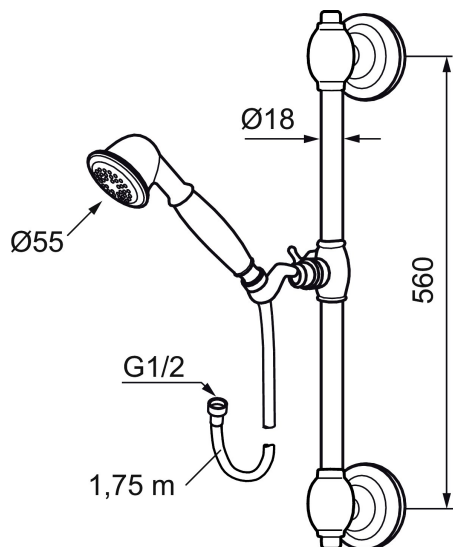

Unikke egenskaber

Komplet brusersæt, Mora Classic

Mora Classic er en eksklusiv vandhaneserie, der genopliver de gamle designidealer med de runde og kraftige former. Alle dele er fremstillet i metal, i ægte Morakvalitet. Mora Classic brusersæt giver dig, ud over komfort og tryghed, den detalje, der skaber helheden i dit badeværelse. Moderne teknik i klassisk udformning, når den er bedst.

Artikel-nummer: 130277 VVS: 737814304

Beskrivelse: Krom

- 1750 mm slange i metal med PVC og BPA fri slange indvendig og bruserholder.
- 560 mm glidestang. **Alle dele er i metal.**
- Stabile holdere med skjulte skruehuller.
- Behagelige vandstråler med god skylleeffekt.
- Slangen opfylder EN 1113.