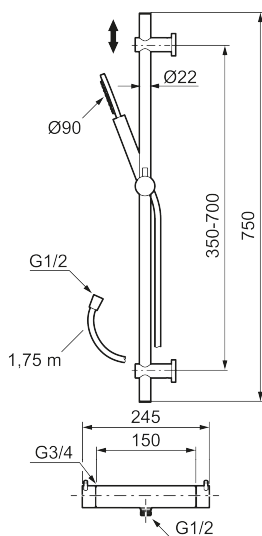

MORA INXX II shower kit

Med den moderna hållbara nyansen polerad mässing förenar INXX II klassisk design med en hög prestanda och erbjuder en jämn temperatur, hög komfort och ett starkt skydd mot skållning. Blandaren är testad och godkänd utifrån de byggregler som finns och är energieffektiv, vilket innebär att den ger en lägre vatten- och energiförbrukning utan att ge avkall på komforten. INXX II är serien som erbjuder en vattenupplevelse i världsklass.

Om serien

INXX II är en elegant och tidlös serie i en palett av noga utvalda nyanser. Kombinationen av hög kvalitet, sober design och skön komfort gör den till den ultimata serien.

Art.nr: 271500.60 RSK: 8283075

Utförande: Polerad mässing PVD, 150 c/c

BVB ID: 133981

Består av:

MORA INXX II duschblandare:

- Tryckbalanserad termostatinsats
- Säkerhetsspärr 38°
- Eco-stopp
- Ansl. inv. G3/4
- Återströmningsskydd enligt EU-standard SS-EN 1717

MORA INXX II duschanordning:

- Metallomspunnen slang 1750 mm, PVC- och BPA-fri innerslang
- Med variabelt c/c-mått för befintliga skruvhål
- Med antikalksystem "Easy-Clean"
- Eco (energi- och vattenbesparande handdusch 8 l/min)