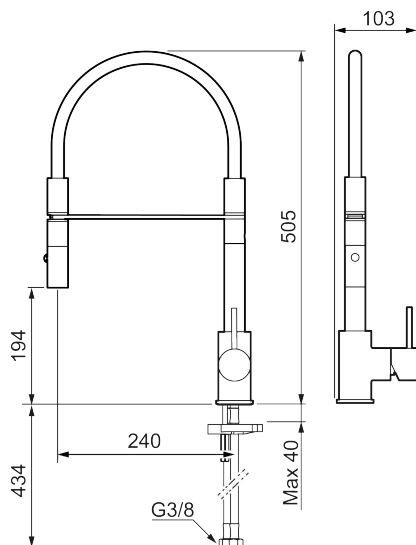

Unikke egenskaber

MORA INXX II Miniprofi

I den moderne, holdbare overflader poleret messing og sit moderne udtryk er INXX II miniprofi et iøjnefaldende og højt armatur, der passer perfekt i et åbent køkkenmiljø. Armaturet er testet og godkendt ud fra det gældende bygningsreglement og er energieffektivt, hvilket indebærer, at det giver et lavere vand- og energiforbrug uden at gå på kompromis med komforten.

Om serien

INXX II er en elegant og tidløs serie i en palet af nøje udvalgte overflader. Kombinationen af høj kvalitet, stilfuldt design og vidunderlig komfort gør den til den ypperligste serie.

Artikel-nummer:	VVS:	Flow 3 bar: 6,0
272081.60CA	716266185	l/m

Beskrivelse: Poleret messing PVD

- Til køkkenvask.
- Spulerbruser med to forskellige vandstrålemuligheder.
- Med høj svingtud 60°, 85°, 110° eller 360°.
- 240 mm fremspring.
- Keramisk kartusche.
- Indbygget temperatur- og flowbegrænser.
- Eco (Energi- og vandbesparende konstantvandstrømsperlator 6 l/min) ved 2-6 bar.
- Flexible tilslutningsslanger.
- Kontraventiler.
- Hulmål Ø34-37 mm.