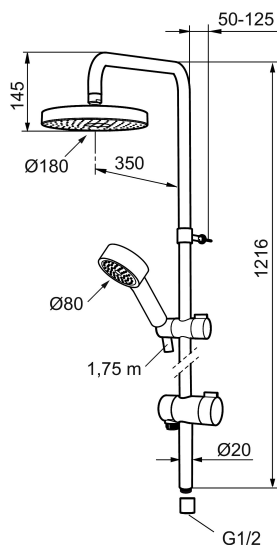

## Mora MMIX S5 Shower System

Mora MMIX yhdistää pehmeälinjaisen ja ergonomisen muotoilun energiatehokkaaseen sisäosaan. Sen muodot aaltoilevat pehmeästi, ja koko tuote viestii ajatonta, yhdenmukaista tyyliä. Mora MMIX:n kehitystyö perustui ainutlaatuiseseen, energiaa säästävään ja pitkäjänteistä ympäristöajattelua edistävään EcoSafe™-ympäristökonseptiimme.

**Tuote-nro:** 130313 **LVI:** 6561050 **Flow 3 bar:** 12,0 l/m

**Kuvaus:** Kromattu

- Eco (energiaa ja vettä säästävä käsisuihku 9 l/min, kattosuihku 12 l/min)
- Easy-Clean -kalkinpoistojärjestelmä
- Vaihtimessa kolme asentoa: yläsuihku, käsisuihku, tyhjennys
- Vivun suunta voidaan valita vaihtimen asennuksen yhteydessä
- Suihkuputki lyhennettävissä
- Kromattu suihkuletku 1750 mm
- G1/2-liitäntä