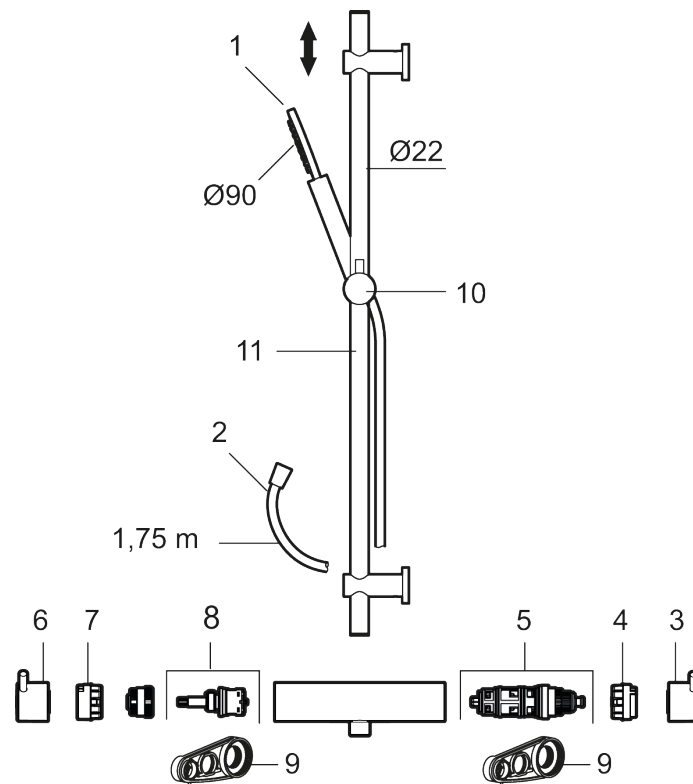

PRODUKTBESKRIVNING

MORA INXX II shower kit

Med den eleganta hållbara nyansen borstad mässing förenar INXX II klassisk design med en hög prestanda och erbjuder en jämn temperatur, hög komfort och ett starkt skydd mot skällning. Blandaren är testad och godkänd utifrån de byggregler som finns och är energieffektiv, vilket innebär att den ger en lägre vatten- och energiförbrukning utan att ge avkall på komforten. INXX II är serien som erbjuder en vattenupplevelse i världsklass.

Om serien

INXX II är en elegant och tidlös serie i en palett av noga utvalda nyanser. Kombinationen av hög kvalitet, sober design och skön komfort gör den till den ultimata serien.

Art.nr: 271500.62

RSK: 8283076

Reservdelslista

NR.	ART.NR	RSK	BESKRIVNING
1	209575	8275496	Handdusch, krom
1	209575.12	8275497	Handdusch, mattsvart
1	209575.22	8275498	Handdusch, mattvit
1	209575.44	8275499	Handdusch, mattgrå
1	209575.60	8275500	Handdusch, polerad mässing PVD
1	209575.62	8275501	Handdusch, borstad mässing PVD